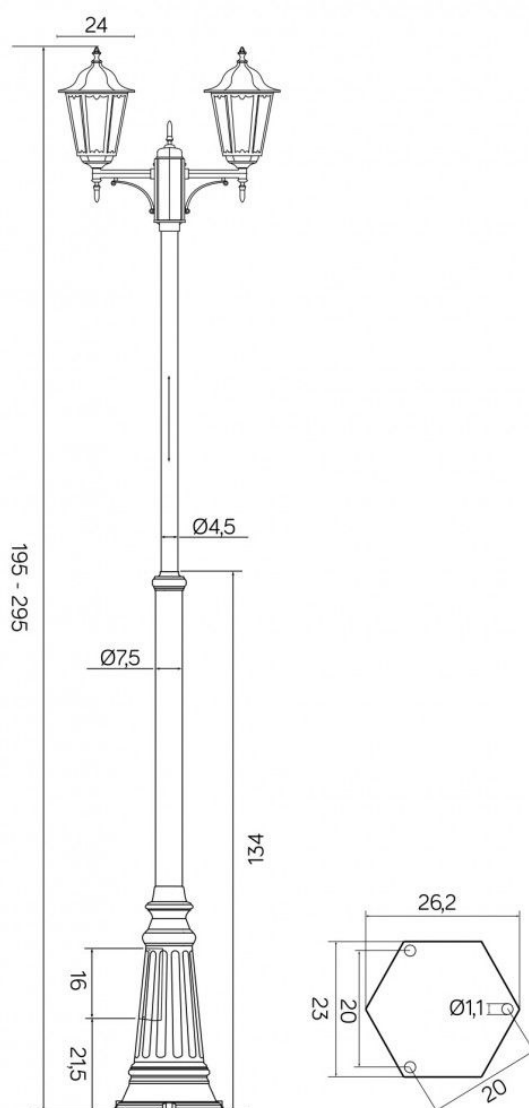

## Dane techniczne:

- Materiał **korpus - odlew aluminiowy; klosz - poliwęglan**
- Napięcie [V] **230**
- Źródło światła **E27, 3 x 60W**
- Stopień ochrony IP **23**
- Wysokość **Regulowana 195 - 295 cm**
- Kolor **czarny**
- Klosz **2 x K 1018**
- Materiał **korpus - odlew aluminiowy; klosz - poliwęglan**
- Napięcie [V] **230**
- Źródło światła **E27, 3 x 60W**

- Stopień ochrony IP 23
- Wysokość **Regulowana 195 - 295 cm**
- Kolor **czarny**
- Klosz **2 x K 1018**

Stylowa lampa masztowa Retro o klasycznym wzornictwie, aluminiowa, z dwoma kloszami ze szkłem piaskowanym.

Wysokość masztu regulowana w przedziale 195-295 cm.

Możliwość wykonania lampy w 6 wariantach kolorystycznych (czarny, patyna: złota, srebrna, antyk, miedź i zieleń).

Idealna do oświetlenia ogrodu, parku i ulic.

Do oprawy nie dołączamy śrub montażowych.

Wymiary podane w cm

**UWAGA:** Zdjęcie poglądowe dla całej rodziny produktów.

**UWAGA:** Zdjęcie poglądowe dla całej rodziny produktów.

**UWAGA:** Zdjęcie poglądowe dla całej rodziny produktów.