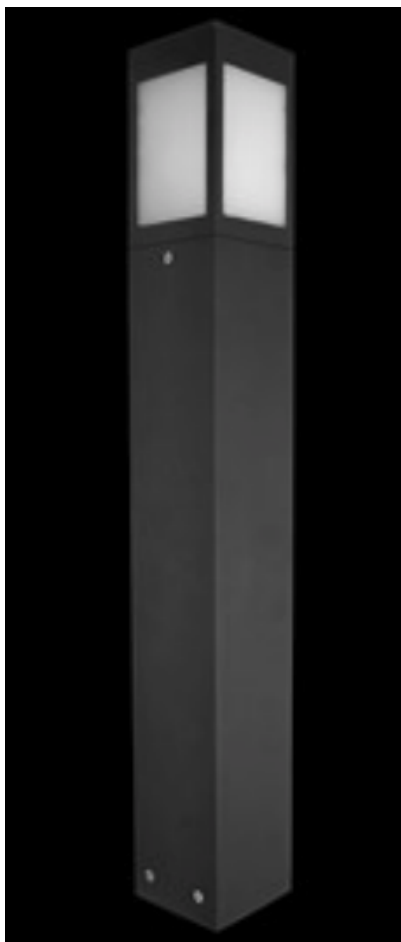

# Oprawa elewacyjna Kubik Pole 100 4S E27 POD LED MAX.15W/230V IP65 25 / L-740MM

Kod ElektriKo: 100040 Kod Luxiona: 19.3157.0002.25

**UWAGA:** Zdjęcie poglądowe dla całej rodziny produktów.

## Dane techniczne:

- Trzonek **E27**
- Stopień ochrony IP **IP65**
- Wymiary [mm] **280x180x100**
- Wymiary **100 x 100 x 740**
- Trzonek **E27**
- Stopień ochrony IP **IP65**
- Wymiary [mm] **280x180x100**
- Wymiary **100 x 100 x 740**
- Klasa ochronności **IP65**
- Kolor **Alu**

Oprawa na wymienne źródła LED (tzw. retrofit) pasujące pod oprawkę E27. Korpus wykonany z aluminium malowanego specjalną farbą fasadową odporną na warunki atmosferyczne. Przesłona mleczna PMMA. Bardzo łatwy montaż i dostęp do wnętrza.