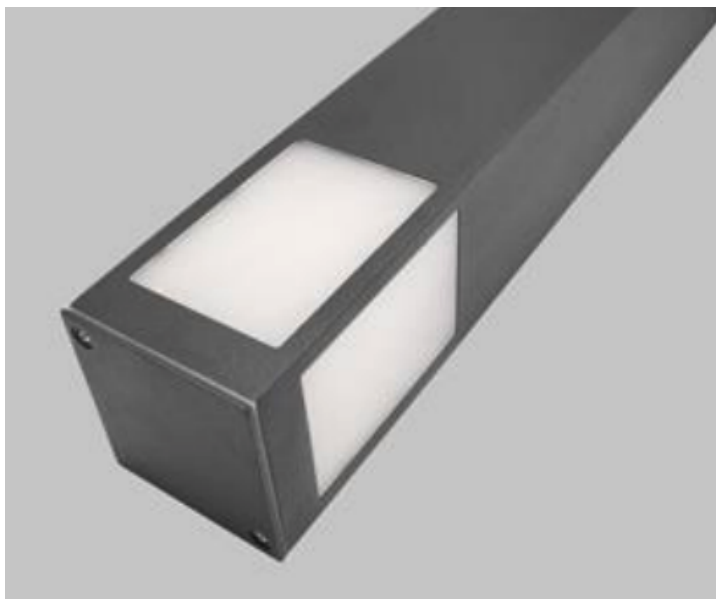

# Oprawa elewacyjna Kubik Pole 100 4S E27 POD LED MAX.15W/230V IP65 25 / L-740MM

Kod ElektriKo: 100040 Kod Luxiona: 19.3157.0002.25

**UWAGA:** Zdjęcie poglądowe dla całej rodziny produktów.

## Dane techniczne:

- Trzonek **E27**
- Stopień ochrony IP **IP65**
- Wymiary [mm] **280x180x100**
- Wymiary **100 x 100 x 740**
- Trzonek **E27**
- Stopień ochrony IP **IP65**
- Wymiary [mm] **280x180x100**
- Wymiary **100 x 100 x 740**
- Klasa ochronności **IP65**
- Kolor **Alu**

Oprawa na wymienne źródła LED (tzw. retrofit) pasujące pod oprawkę E27. Korpus wykonany z aluminium malowanego specjalną farbą fasadową odporną na warunki atmosferyczne. Przesłona mleczna PMMA. Bardzo łatwy montaż i dostęp do wnętrza.