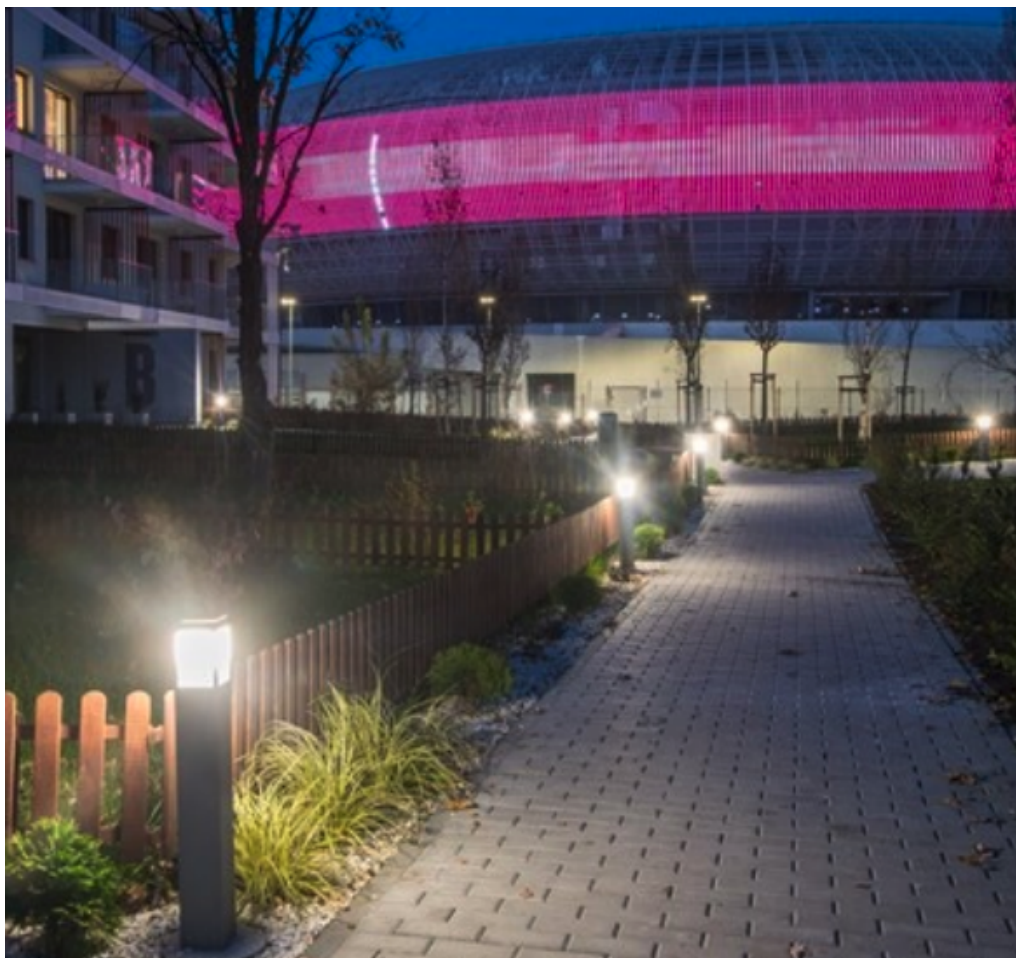

UWAGA: Zdjęcie poglądowe dla całej rodziny produktów.