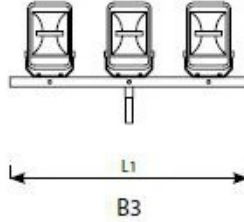

## Dane techniczne:

- Sposób montażu **Na słupie fi 60mm**
- Sposób montażu **Na słupie fi 60mm**

Długość (m)1

Szerokość (m)0.06

Wysokość (m)0.29

Waga (kg)4.2

Objętość (m<sup>3</sup>)17.4