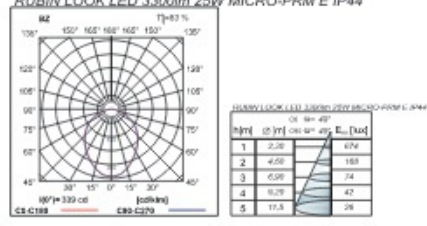

Rubin LOOK LED IP44

RUBIN LOOK LED 3300lm 25W MICRO-PRM E IP44

Wymiary / Dimensions / Размеры

Φ [mm]	A (mm)	B (mm)	H (mm)
2000	400	400	61
2600	400	400	61
2600	620	325	61
3300	400	400	61
3900	620	325	61
4400	400	400	61
4400	620	325	61
5200	620	625	61
5200	1220	325	61
6600	620	625	61
8800	620	625	61
8800	1220	325	61