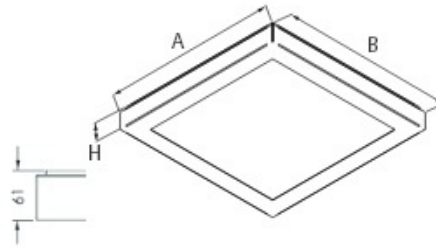

Oprawa przeznaczona do montażu nastropowego, do źródeł LED. Kaseton oprawy wykonany z blachy stalowej, lakierowanej proszkowo. Oprawa rekomendowana do: sal chorych, łazienek komunikacji szpitalnej. Akcesoria: elektroniczne układy stabilizująco-zapłonowe z możliwością regulacji strumienia świetlnego.

Rubin LOOK LED IP44

RUBIN LOOK LED 3300lm 25W MICRO-PRM E IP44

Wymiary / Dimensions / Размеры

Φ [mm]	A (mm)	B (mm)	H (mm)
2000	400	400	61
2600	400	400	61
2600	620	325	61
3300	400	400	61
3900	620	325	61
4400	400	400	61
4400	620	325	61
5200	620	625	61
5200	1220	325	61
6600	620	625	61
8800	620	625	61
8800	1220	325	61