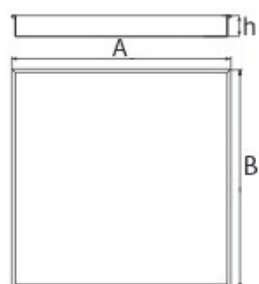

AGAT LED ASY

AGAT LED

| Φ [lm] | A (mm) | B (mm) | h (mm) |
|-------------|--------|--------|--------|
| 2600 | 596 | 296 | 90 |
| 4400 | 596 | 296 | 90 |
| 3900 | 596 | 596 | 90 |
| 5200 | 596 | 596 | 90 |
| 6500 | 596 | 596 | 90 |
| 6600 | 596 | 596 | 90 |
| 8800 | 596 | 596 | 90 |
| 11000 | 596 | 596 | 90 |
| 5200 | 1196 | 296 | 90 |
| 8800 | 1196 | 296 | 90 |
| 7800 | 1196 | 596 | 90 |
| 13200 | 1196 | 596 | 90 |
| 10400 | 1196 | 596 | 90 |
| 17600 | 1196 | 596 | 90 |
| 1300 (ASY) | 597 | 147 | 104 |
| 2200 (ASY) | 597 | 147 | 104 |
| 2600 (ASY) | 1197 | 147 | 104 |
| 4400 (ASY) | 1197 | 147 | 104 |