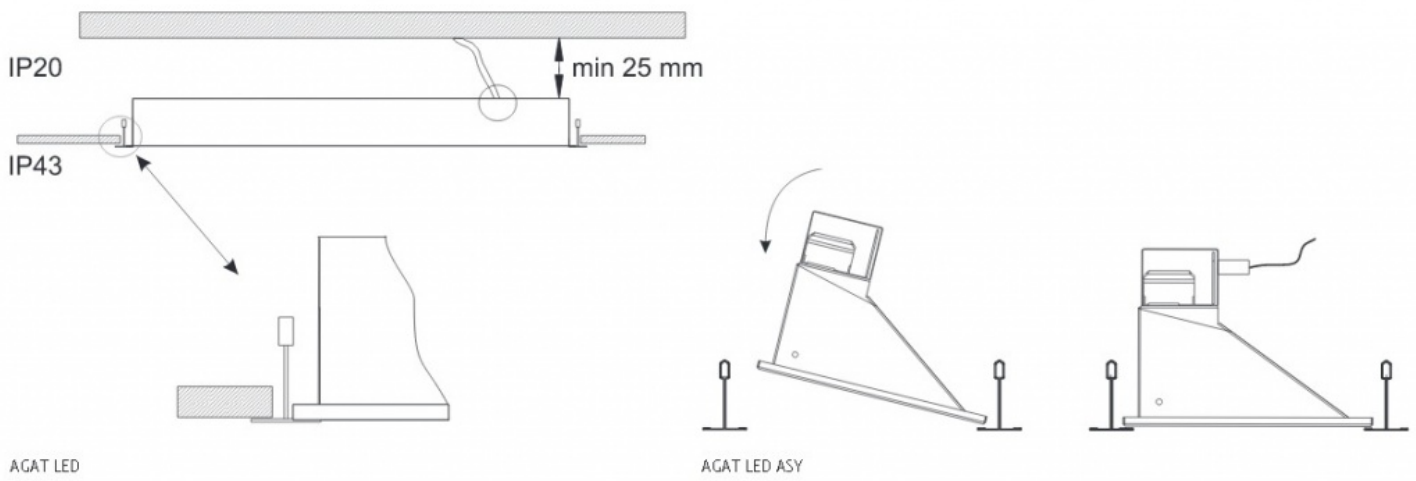

Oprawa przeznaczona do sufitów podwieszanych - modułowych z rusztem T24, wyposażona w wysokowydajne źródła LED najnowszej generacji. Kaseton produktu wykonany z blachy stalowej, lakierowanej proszkowo na kolor biały. Cechą charakterystyczną oprawy jest monolityczna budowa (nierozbieralna podczas eksploatacji). Oprawa dostępna z przesłoną typu PLX lub Mikro-PRM. W ofercie dostępny jest również produkt z układem optycznym realizującym asymetryczny rozsył światła (przesłona PLX). Oprawa rekomendowana do oświetlania obiektów użyteczności publicznej.

AGAT LED ASY

AGAT LED

| Φ [lm] | A (mm) | B (mm) | h (mm) |
|-------------|--------|--------|--------|
| 2600 | 596 | 296 | 90 |
| 4400 | 596 | 296 | 90 |
| 3900 | 596 | 596 | 90 |
| 5200 | 596 | 596 | 90 |
| 6500 | 596 | 596 | 90 |
| 6600 | 596 | 596 | 90 |
| 8800 | 596 | 596 | 90 |
| 11000 | 596 | 596 | 90 |
| 5200 | 1196 | 296 | 90 |
| 8800 | 1196 | 296 | 90 |
| 7800 | 1196 | 596 | 90 |
| 13200 | 1196 | 596 | 90 |
| 10400 | 1196 | 596 | 90 |
| 17600 | 1196 | 596 | 90 |
| 1300 (ASY) | 597 | 147 | 104 |
| 2200 (ASY) | 597 | 147 | 104 |
| 2600 (ASY) | 1197 | 147 | 104 |
| 4400 (ASY) | 1197 | 147 | 104 |

UWAGA: Zdjęcie poglądowe dla całej rodziny produktów.

Sposób montażu/ Way of mounting/ Способ установки

UWAGA: Zdjęcie poglądowe dla całej rodziny produktów.

UWAGA: Zdjęcie poglądowe dla całej rodziny produktów.