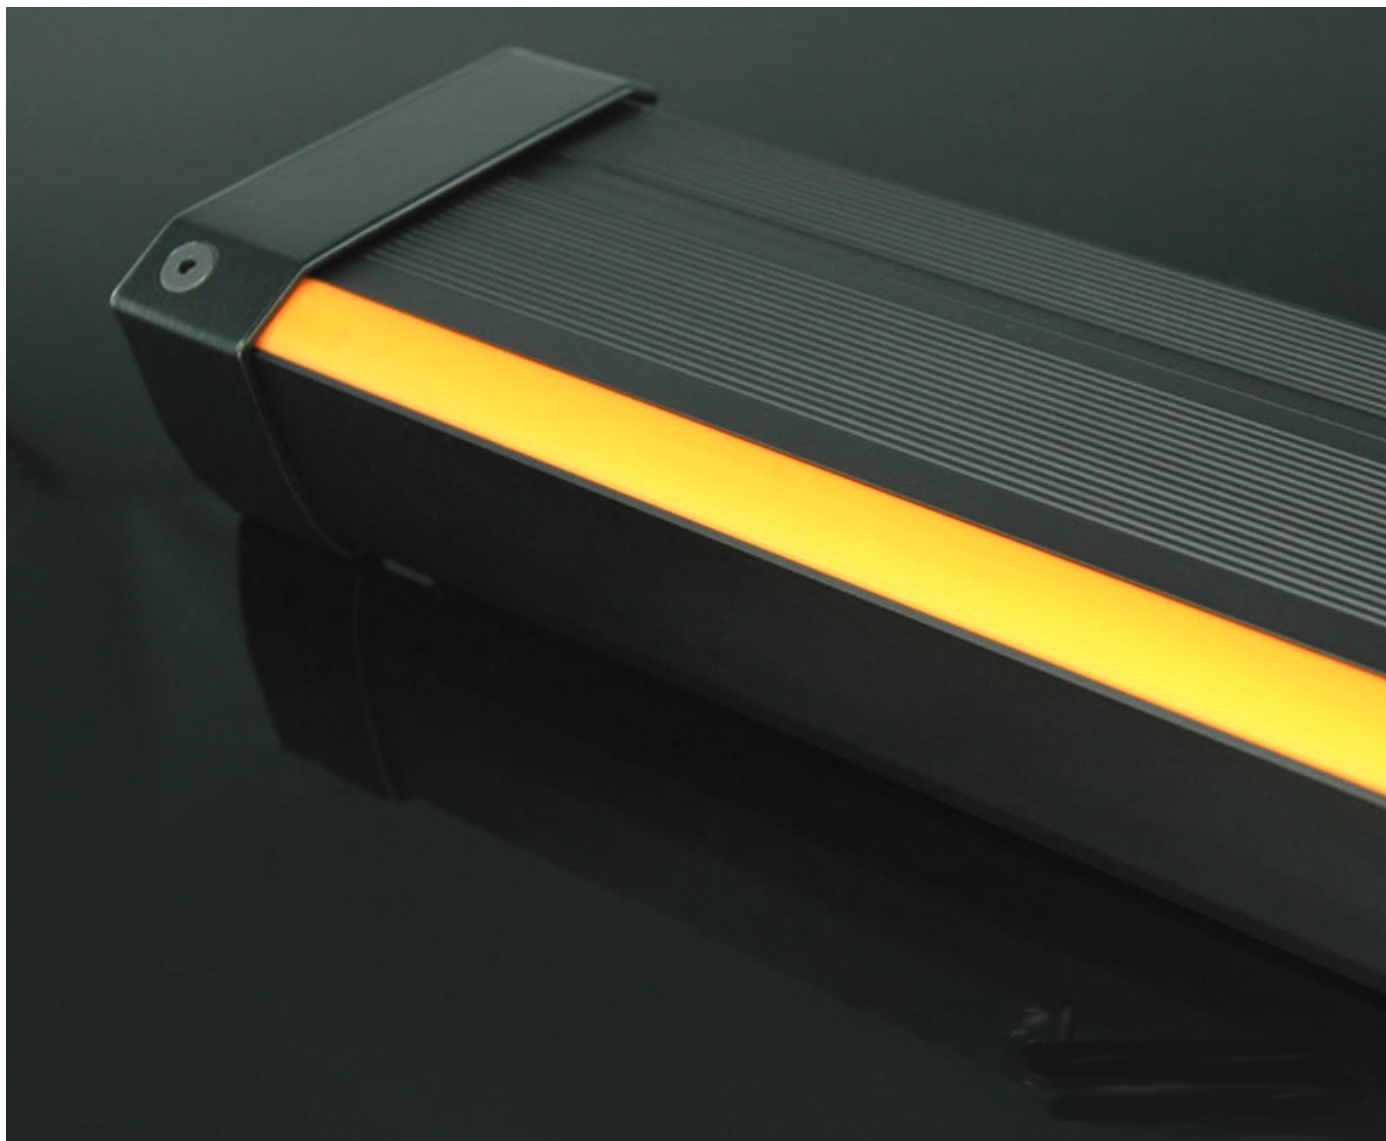

Stepline czarny profil z białym oświetleniem

Kod ElektriKo: 100064 Kod Lars: LPRO00000080

UWAGA: Zdjęcie poglądowe dla całej rodziny produktów.

Aluminiowy profil schodowy z podświetleniem, przykręcany lub przyklejany na wykończonej krawędzi stopnia.

Profil spełnia też rolę przeciwpoślizgową.