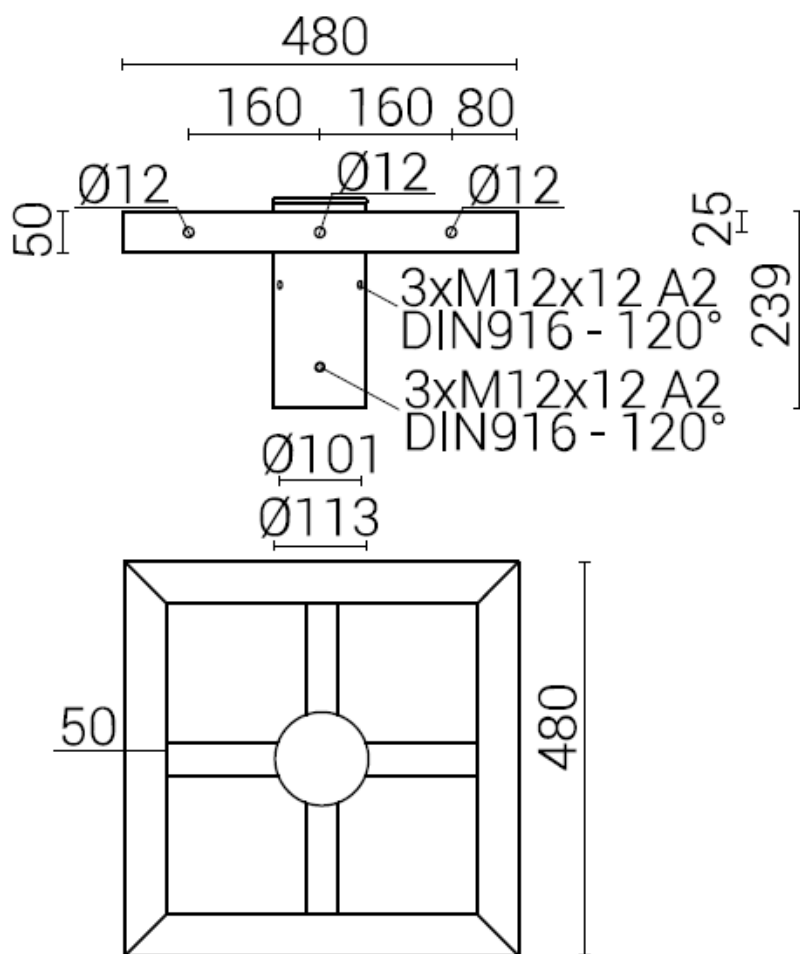

UWAGA: Zdjęcie poglądowe dla całej rodziny produktów.