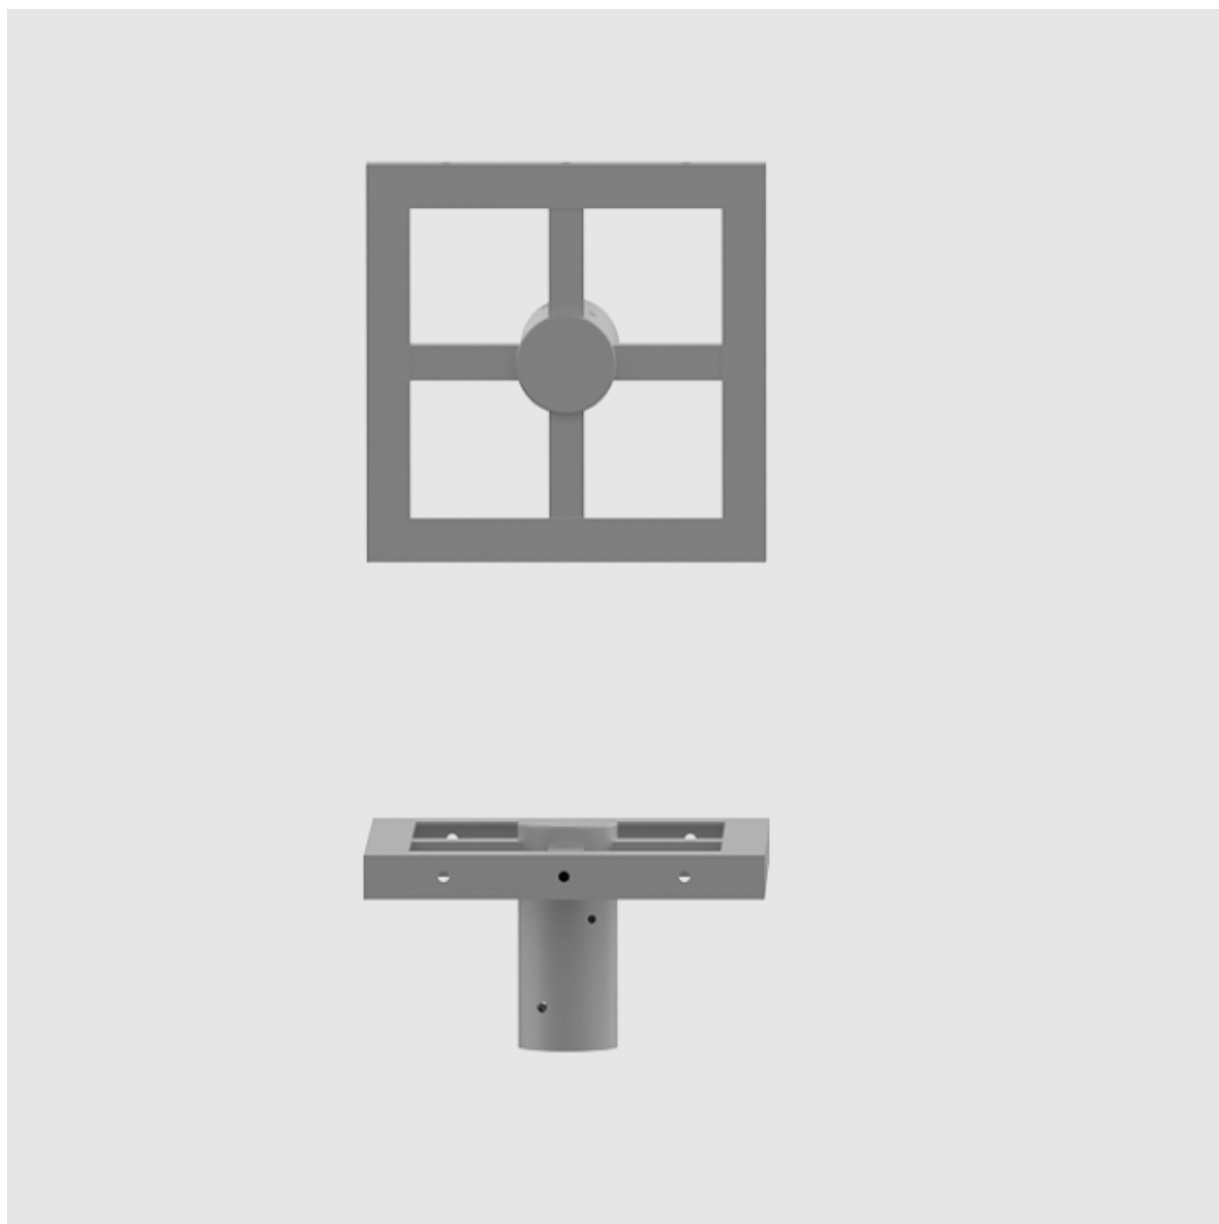

# Wysięgnik alum. WN-1 anodowany oliwkowy

Kod ElektriKo: 100145 Kod Rosa: 473010/C33

**UWAGA:** Zdjęcie poglądowe dla całej rodziny produktów.

## Dane techniczne:

- Kolor **10 kolorów, każdy z możliwością wyblyszczania**
- Wykończenie **szlifowane aluminium**
- Waga **3.70**
- Kolor **10 kolorów, każdy z możliwością wyblyszczania**
- Wykończenie **szlifowane aluminium**
- Waga **3.70**