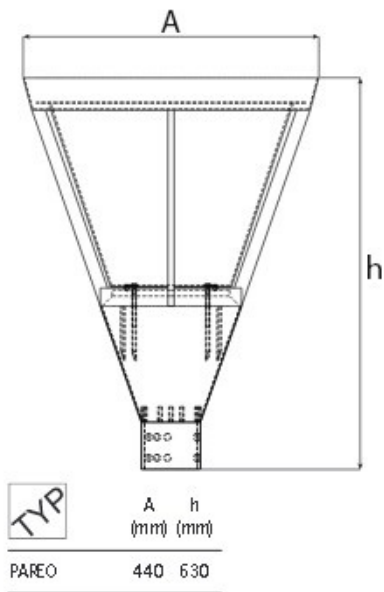

UWAGA: Zdjęcie poglądowe dla całej rodziny produktów.