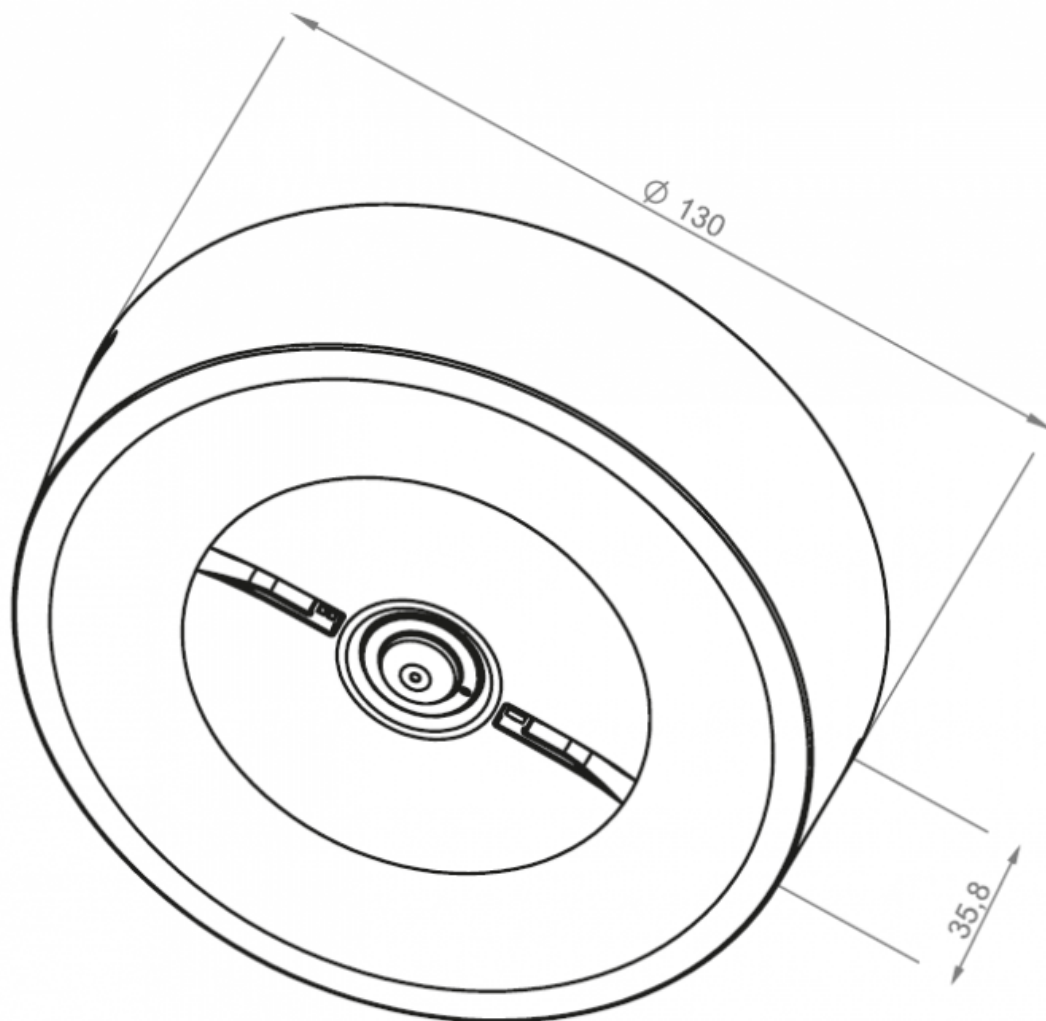

OWA SU AP

UWAGA: Zdjęcie poglądowe dla całej rodziny produktów.