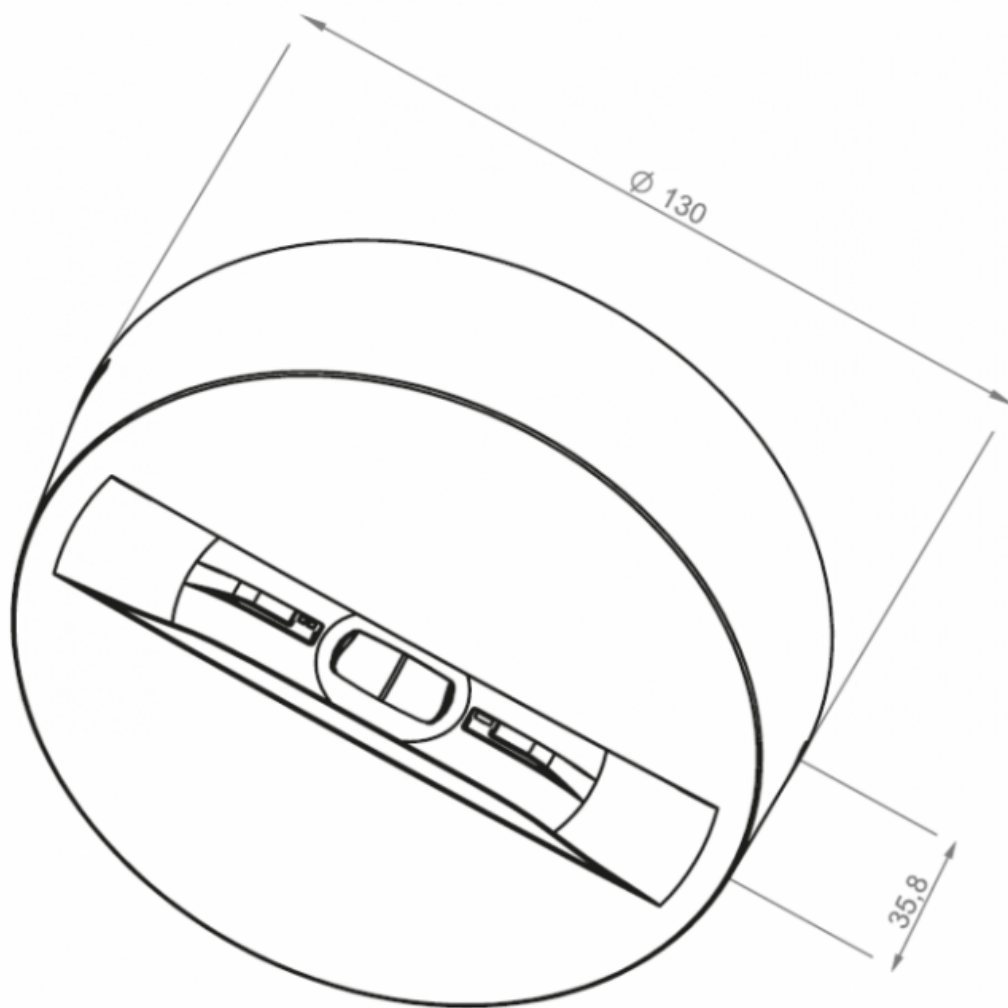

- Moc **3W**
- Czas pracy na baterii **1h**
- Tryb pracy **ST**
- Moc **3W**
- Czas pracy na baterii **1h**
- Tryb pracy **ST**

Zastosowanie:

OWA SU jest oprawą natynkową o średniej mocy LED i wysoką wydajnością przeznaczoną do oświetlenia awaryjnego. Jej zadaniem jest doświetlanie dróg ewakuacyjnych, znaków ewakuacyjnych, pomieszczeń w budynkach użyteczności

- biały (RAL9016)
- szary (RAL7042)
- czarny (RAL9005)

Materiał optyki: PMMA

rodzaj oprawy	ST, AT, CT		195-265VAC 50-60Hz		
rodzaj oprawy	CB		195-265VAC 50-60Hz, 80-275VDC		
rodzaj oprawy	CBAM		195-265VAC 50-60Hz, 170-275VDC		
rodzaj oprawy	LVAM		0-320VDC		
rodzaj oprawy	ST, AT, CT, CB, CBAM		I		
rodzaj oprawy	LVAM		III		
rodzaj oprawy			IP65		
rodzaj oprawy			moduł LED		
rodzaj oprawy			5200-5700K (CW)		
rodzaj oprawy			70		
rodzaj oprawy			1W	2W	3W
rodzaj oprawy	RAL9016	RP: 129mm	RP: 223mm	AP: 215mm	
rodzaj oprawy	(biały)	AP: 134mm	AP: 215mm	RP: 262mm	
rodzaj oprawy	RAL7042 (szary)	RP: 123mm	RP: 214mm	RP: 269mm	
rodzaj oprawy		AP: 119mm	AP: 202mm	AP: 278mm	
rodzaj oprawy	RAL9005 (czarny)	RP: 112mm	RP: 194mm	RP: 262mm	
rodzaj oprawy		AP: 107mm	AP: 187mm	AP: 252mm	
rodzaj oprawy			$\leq 50000h$		
rodzaj oprawy	ST, AT, CT		Ni-Cd HJ, LiFe-Po4		
rodzaj oprawy	ST, AT, CT		1h		1h, 2h, 3h
rodzaj oprawy	ST, AT, CT	1h, 2h, 3h, 8h	TS: -5 ~ +40°C		
rodzaj oprawy	ST, AT, CT		TE: -5 ~ +35°C		
rodzaj oprawy	CB, CBAM	TS: -10 ~ +40°C		TS: 25 ~ +45°C	
rodzaj oprawy	LVAM	TE: 25 ~ +35°C		TE: 25 ~ +40°C	
rodzaj oprawy		-25 ~ +50°C		-25 ~ +45°C	
rodzaj oprawy			tak		

UWAGA: Zdjęcie poglądowe dla całej rodziny produktów.

OWA SU AP

UWAGA: Zdjęcie poglądowe dla całej rodziny produktów.

OWA SU RP

UWAGA: Zdjęcie poglądowe dla całej rodziny produktów.