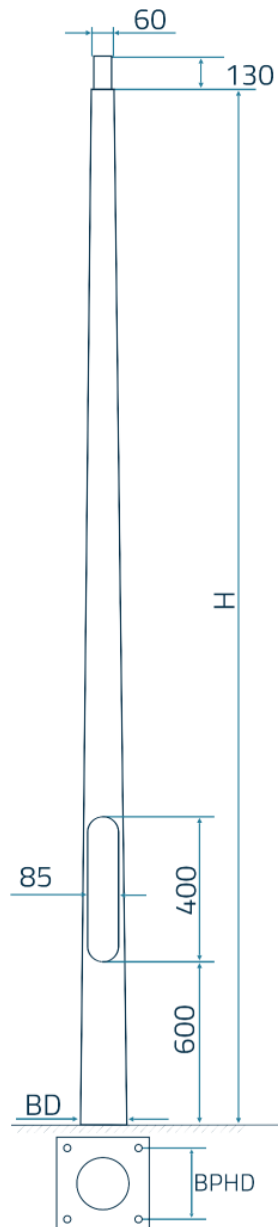

UWAGA: Zdjęcie poglądowe dla całej rodziny produktów.