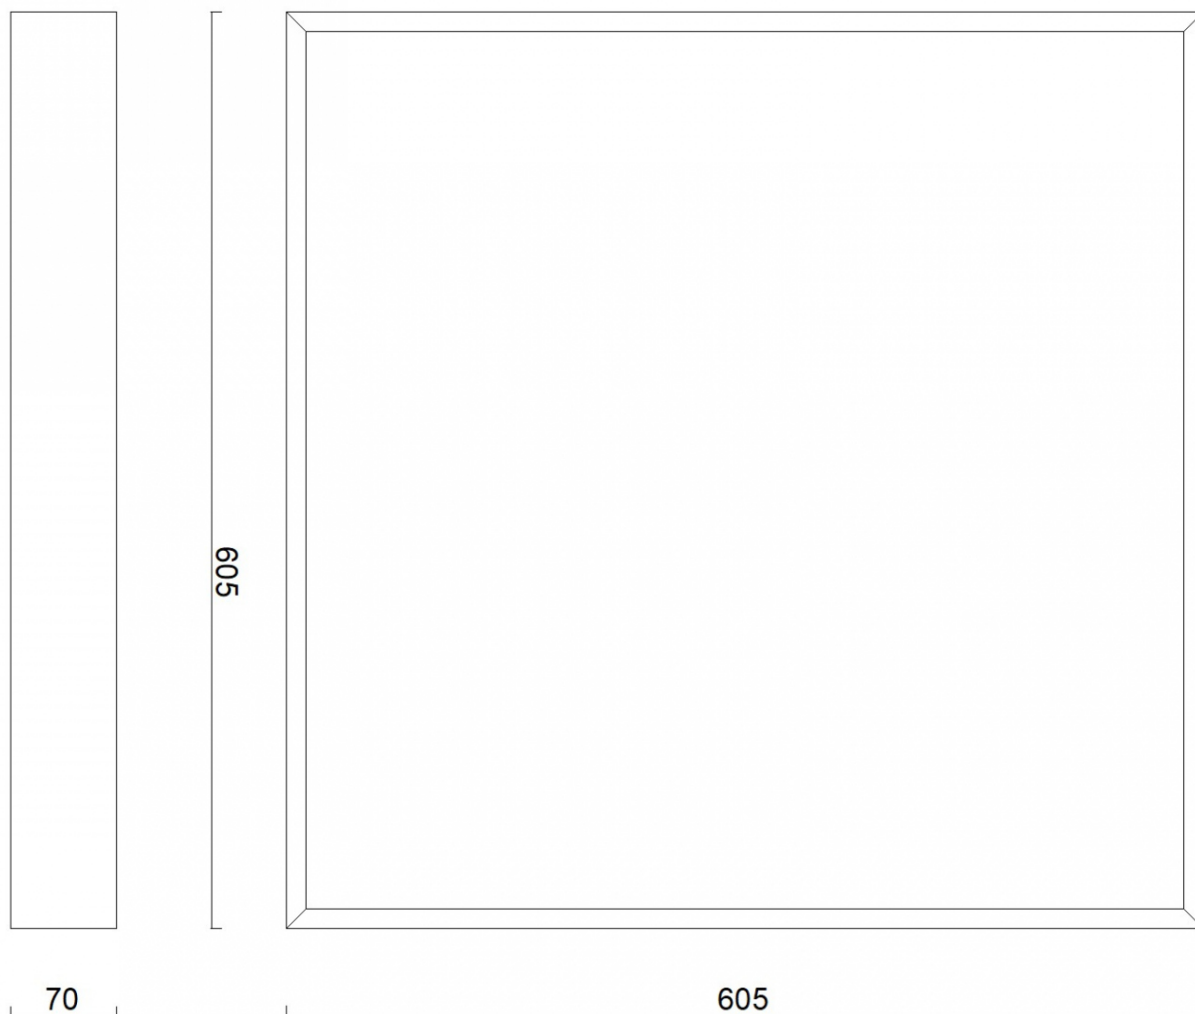

Ramka 605x605 do montażu nastropowego FLAT MP/FLAT OP RAL9016

Kod ElektriKo: 100205 Kod Glamox: pac101812

UWAGA: Zdjęcie poglądowe dla całej rodziny produktów.

Ramka 605x605 do montażu nastropowego FLAT MP/FLAT OP RAL9016