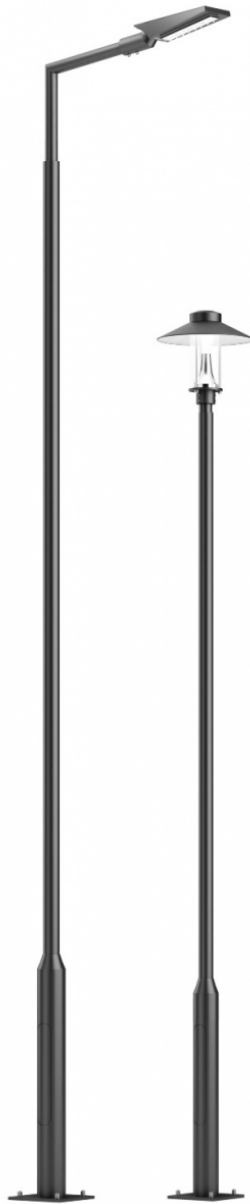

Słup oświetleniowy aluminiowy Bootes K-P 6m

Kod ElektriKo: 100254

UWAGA: Zdjęcie poglądowe dla całej rodziny produktów.

Dane techniczne:

- Wysokość słupa **6m**
- Typ fundamentu **F120K/220X220/M24**
- Średnica zakończenia **60mm**
- Rozstaw śrub/otworów **220X220**
- Wysokość słupa **6m**
- Typ fundamentu **F120K/220X220/M24**
- Średnica zakończenia **60mm**
- Rozstaw śrub/otworów **220X220**

Słup oświetleniowy aluminiowy Bootes

UWAGA: Zdjęcie poglądowe dla całej rodziny produktów.