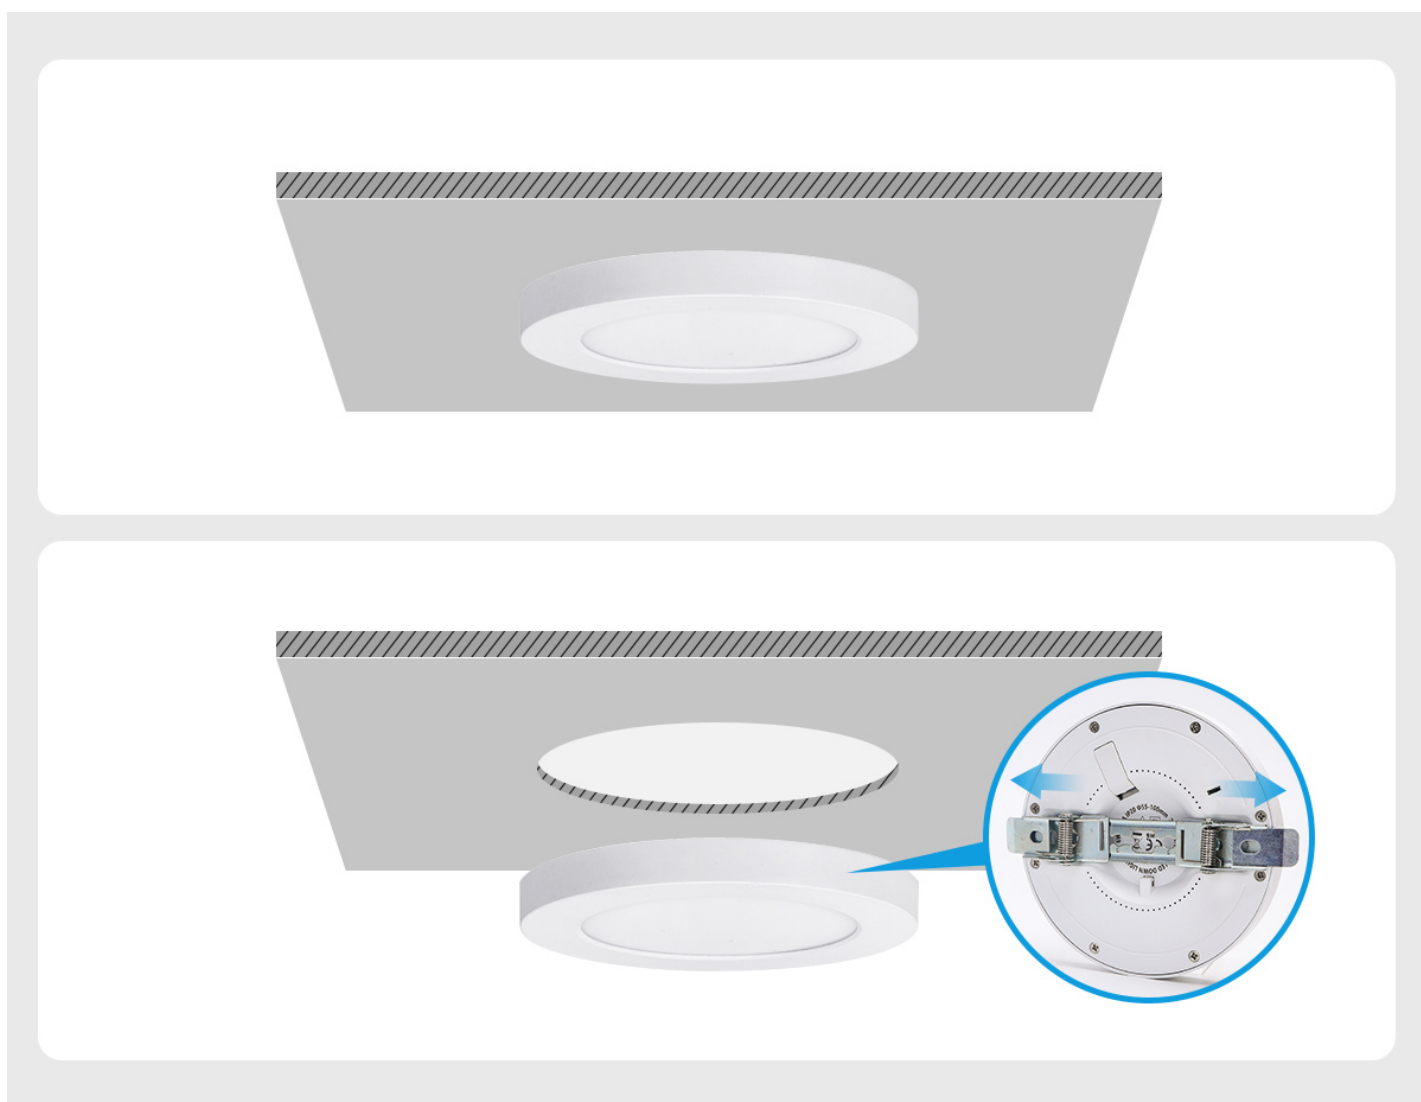

Oprawa Led V6 Down Light 18W regulacja rozmiaru 55-175mm

Kod ElektriKo: 100266

UWAGA: Zdjęcie poglądowe dla całej rodziny produktów.

Dane techniczne:

- Moc **18W**
- Strumień świetlny lampy [lm] **1350lm**
- Temperatura barwowa [K] **3000/4000/6000K**
- Napięcie [V] **230V**
- Kąt świecenia **180°**
- Wymiary produktu **D217*H15mm**
- Moc **18W**
- Strumień świetlny lampy [lm] **1350lm**
- Temperatura barwowa [K] **3000/4000/6000K**
- Napięcie [V] **230V**
- Kąt świecenia **180°**
- Wymiary produktu **D217*H15mm**

Ultra cienka i lekka

Cała lampa ma grubość zaledwie 15 mm, ultracienka konstrukcja lampy, delikatna, zamiast krótkiego i cienkiego światła sufitowego. Doskonały wygląd, prosty i modny.

Trzykolorowa temperatura do wyboru

Montaż natynkowy i podtynkowy, łatwe w instalacji

Przy montażu natynkowym na suficie nie musi być robiony otwór, proste i pewne w montażu; w przypadku montażu podtynkowego wystarczy lekko nacisnąć klamrę, aby dostosować rozmiar otworu, łatwe w montażu, elastyczne i wygodne.

Wysokiej jakości miękki klosz na lampę

Jasne światło bez oślepiania, jednolite oświetlenie, zapewnia wystarczającą ilość światła w pokoju.

Kąt padania światła 180°

UWAGA: Zdjęcie poglądowe dla całej rodziny produktów.