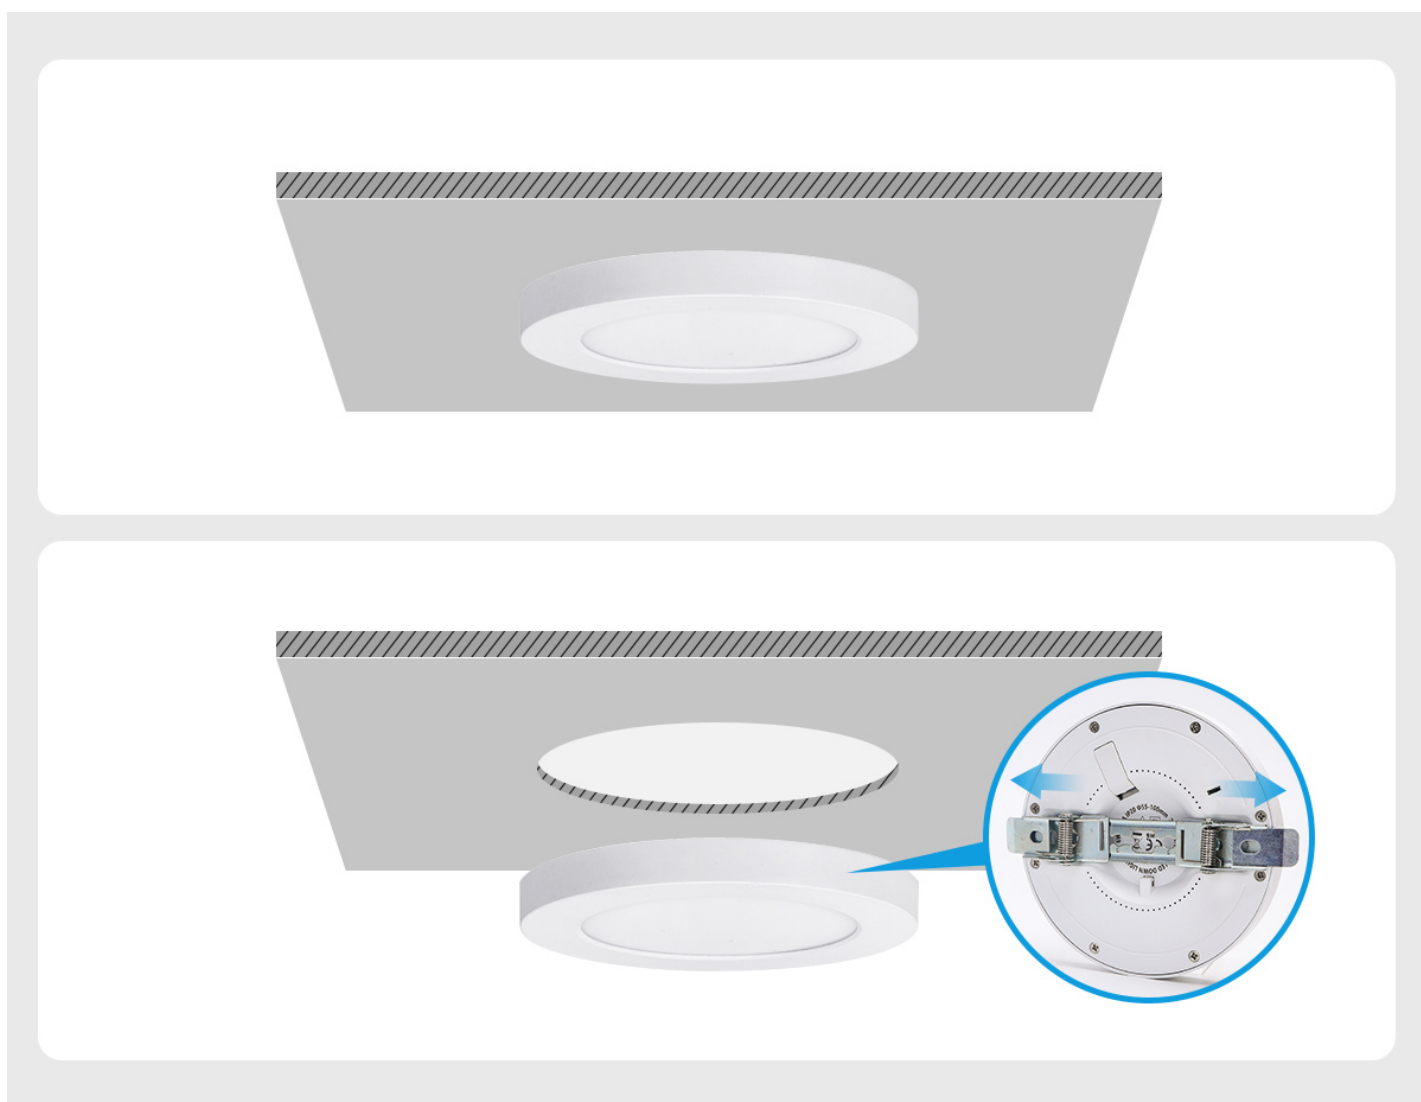

Ultra cienka i lekka

Cała lampa ma grubość zaledwie 15 mm, ultracienka konstrukcja lampy, delikatna, zamiast krótkiego i cienkiego światła sufitowego. Doskonały wygląd, prosty i modny.

Trzykolorowa temperatura do wyboru

Różne kolory światła dają inny efekt wizualny, jedna lampa o trzech temperaturach barwowych, które można wybierać

na różne okazje, nadaje życiu koloru i energii.

Wysokiej jakości chip LED

Użyty jest wysokiej jakości układ LED, gaśnięcie przy słabym świetle, światło jest jasne i stabilne, dobre i wygodne widzenie; współczynnik oddawania barw światła  $\geq 80$ , bliski naturalnemu światłu, kolorowe owoce i warzywa, piękny makijaż będzie bardziej imponujący w doskonałym świetle.

Montaż natynkowy i podtynkowy, łatwe w instalacji

Przy montażu natynkowym na suficie nie musi być robiony otwór, proste i pewne w montażu; w przypadku montażu podtynkowego wystarczy lekko nacisnąć klamrę, aby dostosować rozmiar otworu, łatwe w montażu, elastyczne i wygodne.

Wysokiej jakości miękki klosz na lampę

Jasne światło bez oślepiania, jednolite oświetlenie, zapewnia wystarczającą ilość światła w pokoju.

Kąt padania światła  $180^\circ$

**UWAGA:** Zdjęcie poglądowe dla całej rodziny produktów.