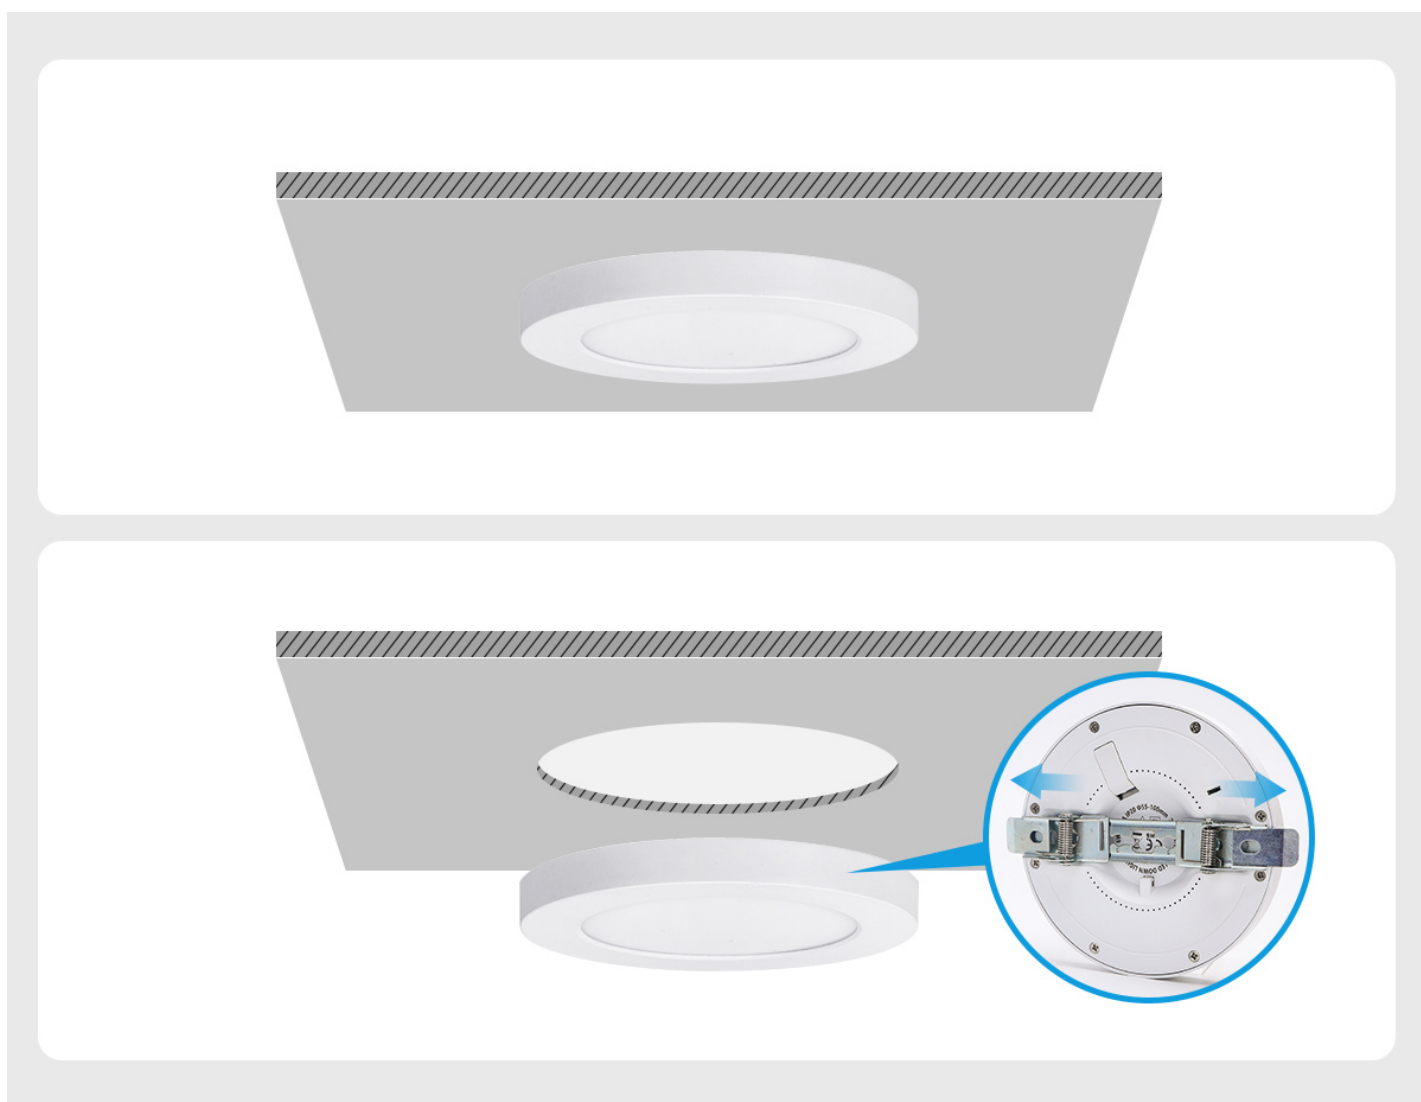

Oprawa Led V6 Down Light 12W regulacja rozmiaru 60-250mm

Kod ElektriKo: 100268

UWAGA: Zdjęcie poglądowe dla całej rodziny produktów.

Dane techniczne:

- Moc **12W**
- Strumień świetlny lampy [lm] **850lm**
- Temperatura barwowa [K] **3000/4000/6000K**
- Napięcie [V] **230V**
- Kąt świecenia **180°**
- Wymiary produktu **D164*H15mm**
- Moc **12W**
- Strumień świetlny lampy [lm] **850lm**
- Temperatura barwowa [K] **3000/4000/6000K**
- Napięcie [V] **230V**
- Kąt świecenia **180°**
- Wymiary produktu **D164*H15mm**

Ultra cienka i lekka

Cała lampa ma grubość zaledwie 15 mm, ultracienka konstrukcja lampy, delikatna, zamiast krótkiego i cienkiego światła sufitowego. Doskonały wygląd, prosty i modny.

Trzykolorowa temperatura do wyboru

Montaż natynkowy i podtynkowy, łatwe w instalacji

Przy montażu natynkowym na suficie nie musi być robiony otwór, proste i pewne w montażu; w przypadku montażu podtynkowego wystarczy lekko nacisnąć klamrę, aby dostosować rozmiar otworu, łatwe w montażu, elastyczne i wygodne.

Wysokiej jakości miękki klosz na lampę

Jasne światło bez oślepiania, jednolite oświetlenie, zapewnia wystarczającą ilość światła w pokoju.

Kąt padania światła 180°

UWAGA: Zdjęcie poglądowe dla całej rodziny produktów.