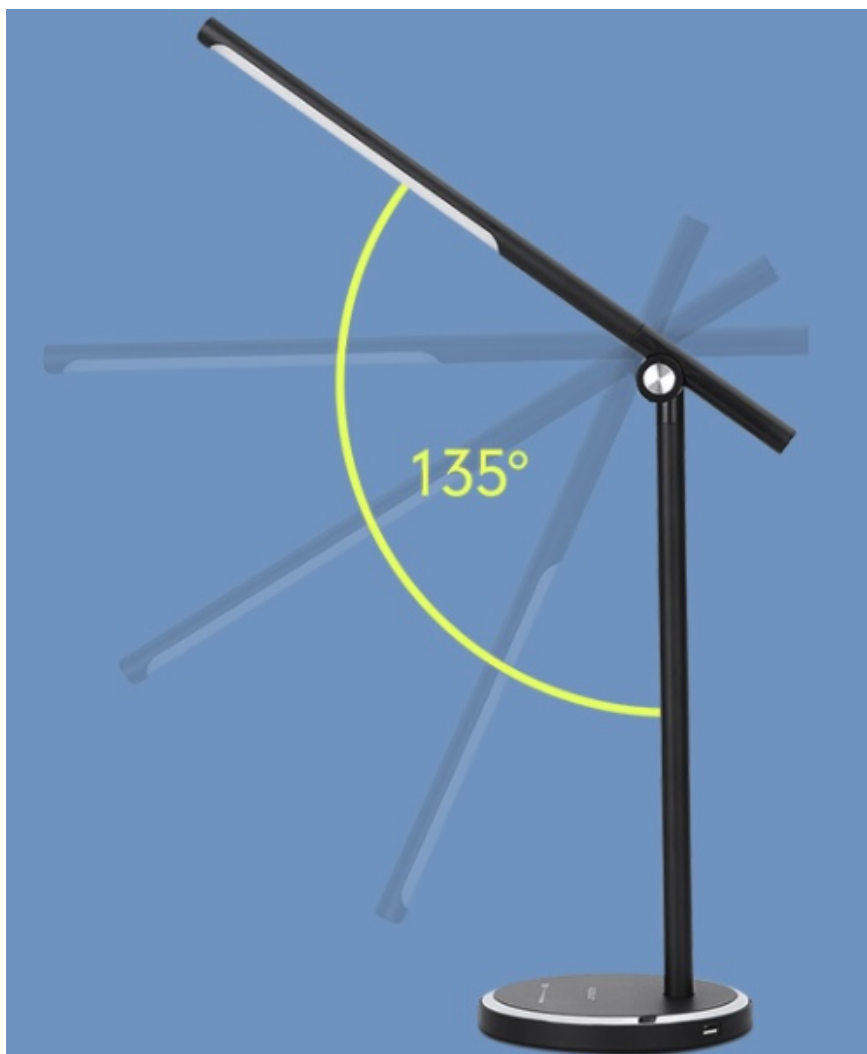

UWAGA: Zdjęcie poglądowe dla całej rodziny produktów.