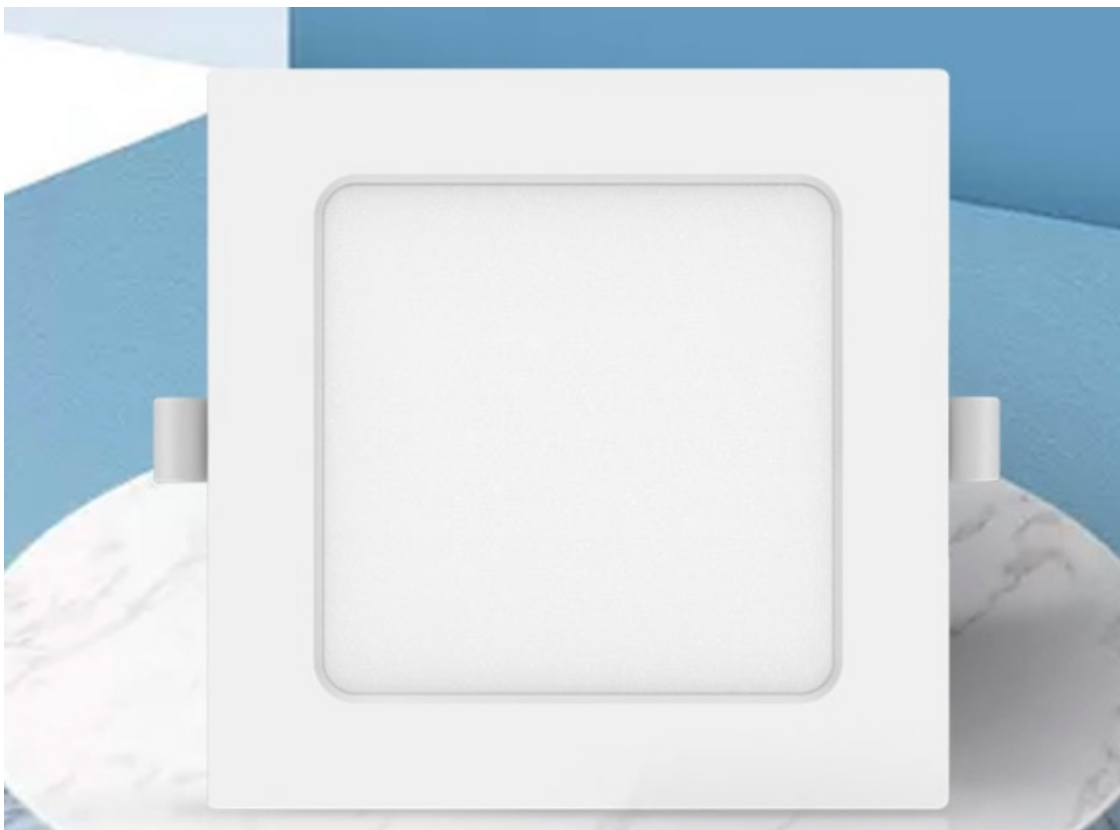

UWAGA: Zdjęcie poglądowe dla całej rodziny produktów.