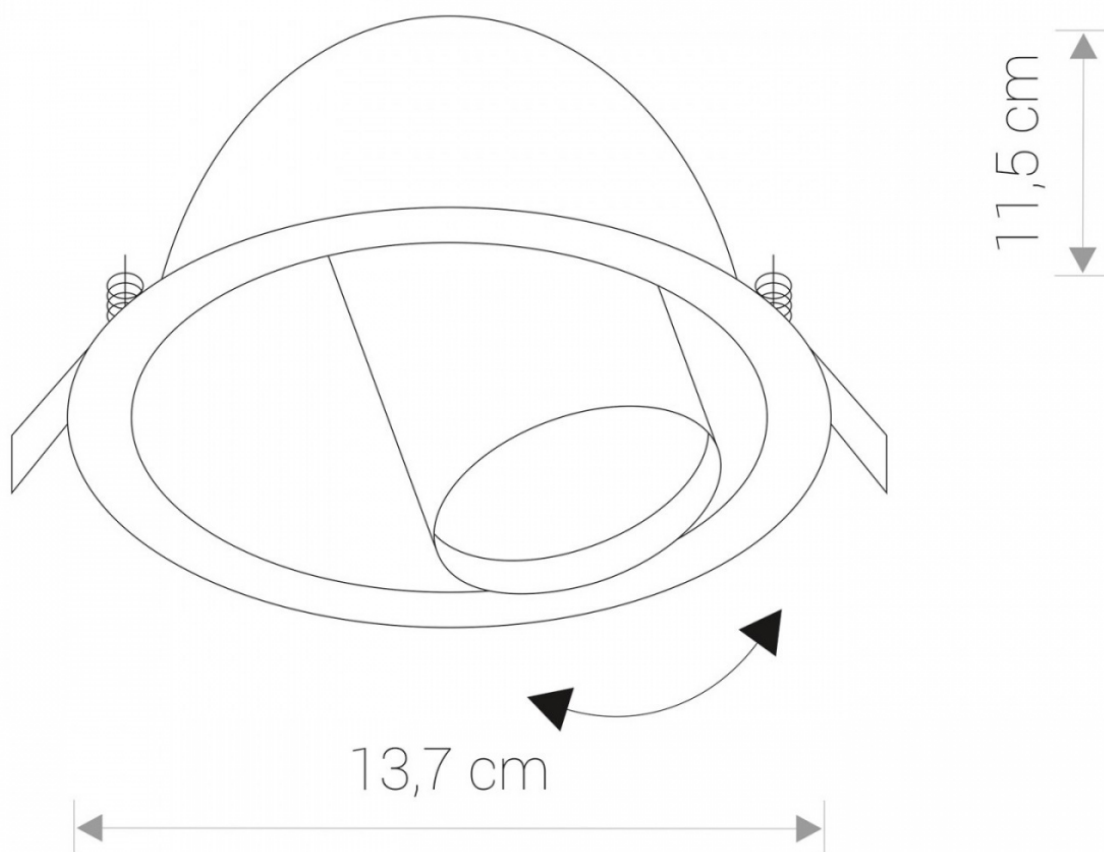

Oprawa downlight DOT white

Kod ElektriKo: 100368 Kod Nowodvorski: 9378

UWAGA: Zdjęcie poglądowe dla całej rodziny produktów.

Dane techniczne:

- Moc **maks 35W**
- Trzonek **GU10**
- Wymiary **Wysokość:11.5 cm Średnica:13.7 cm (cut out \square 125 mm)**
- Moc **maks 35W**
- Trzonek **GU10**
- Wymiary **Wysokość:11.5 cm Średnica:13.7 cm (cut out \square 125 mm)**

Zasilanie:230

Materiał:stal

Wysokość: 11.5 cm

Średnica: 13.7 cm (cut out Ø 125 mm)

Źródło światła: 1 x GU10 max 35W

Lampa sprzedawana jest bez żarówek

UWAGA: Zdjęcie poglądowe dla całej rodziny produktów.