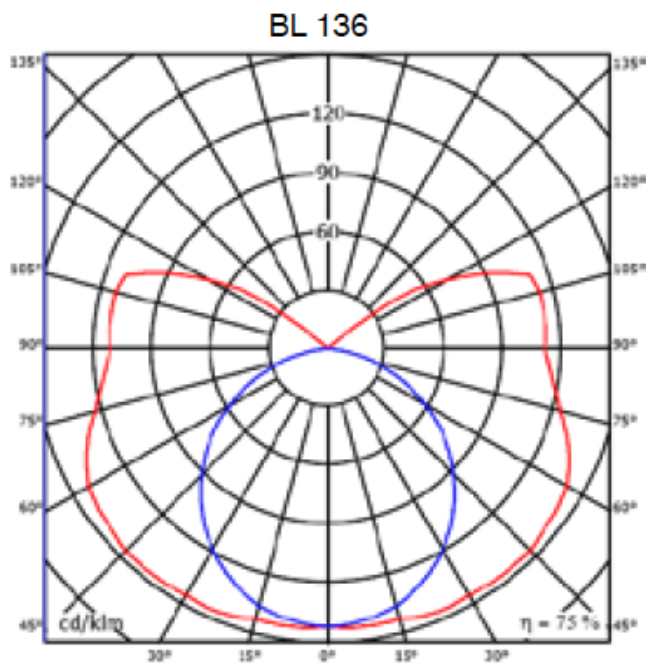

Belka świetlówkowa przemysłowa BL 136 IP20 EVG

Kod Elektriako: 100400

UWAGA: Zdjęcie poglądowe dla całej rodziny produktów.

Dane techniczne:

- Moc lampy **1x36W**
- Ilość źródeł światła **1**
- Osprzęt **HFS**
- Moc lampy **1x36W**
- Ilość źródeł światła **1**
- Osprzęt **HFS**

Korpus:

Biała blacha stalowa (RAL9003) malowana metodą proszkową

z plastikowymi zakończeniami.

Wyposażenie elektryczne:

N – oprawy niekompensowane ze statecznikiem EEI=B

K – oprawy kompensowane ze statecznikiem EEI=B

EVG – statecznik elektroniczny.

Przeznaczenie:

- do montażu nasufitowego lub na zwieszakach

- pomieszczenia handlowe, hale montażowe i produkcyjne.

UWAGA: Zdjęcie poglądowe dla całej rodziny produktów.

	#	W	A	B	C	kg
BL 118	EVG	1x18	620	60	86	1,2
BL 136	EVG, Aw	1x36	1230	60	86	2,4
BL 158	EVG, Aw	1x58	1530	60	86	2,7
BL 218		2x18	620	60	92	1,3
BL 236	Aw	2x36	1230	60	92	3,2
BL 258	Aw	2x58	1530	60	92	3,8