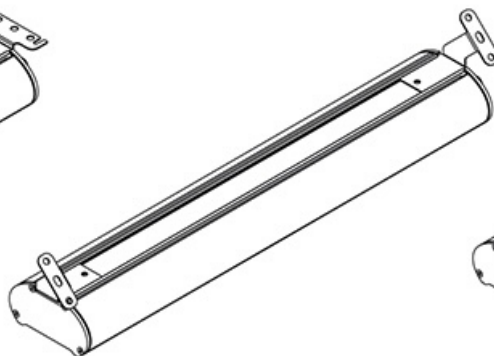

AMOB

UWAGA: Zdjęcie poglądowe dla całej rodziny produktów.