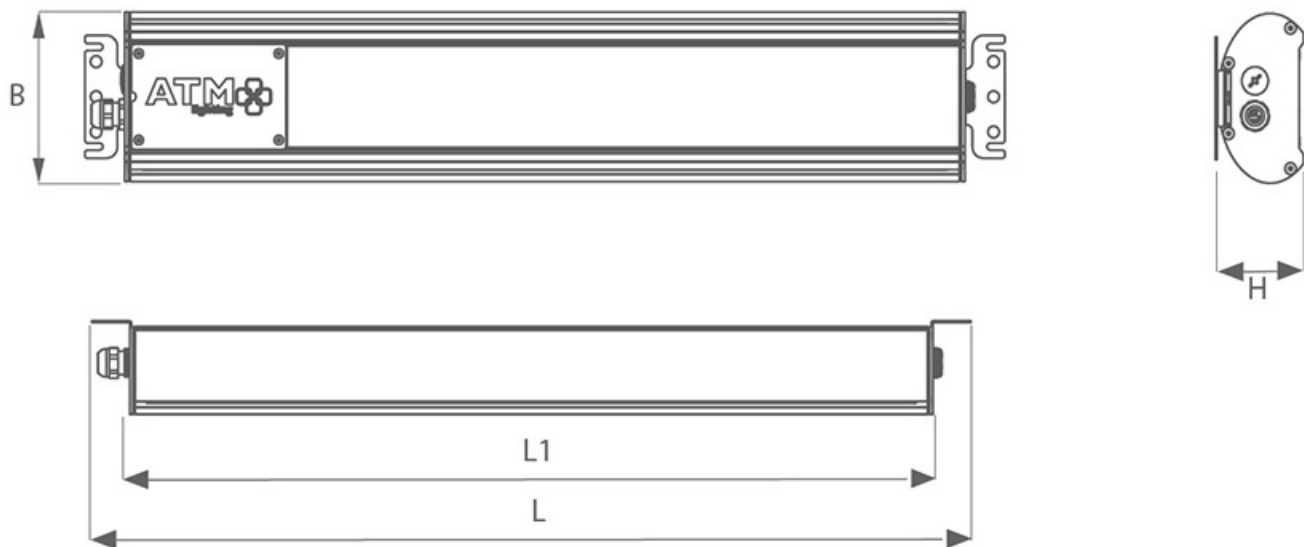

Oprawa przemysłowa do wysokich temperatur 30W INS400LED-1200-B4-1-35E- 30-20P20-ALU-GL-AMOA

Kod Elektriako: 100410

UWAGA: Zdjęcie poglądowe dla całej rodziny produktów.

Dane techniczne:

- Zakres temperatury pracy od **-40 C do +70 C**
- Moc **30W**
- Strumień świetlny lampy [lm] **4510**
- Klosz **GL - szkło hartowane**
- Wymiary **1389x75x145**
- Zakres temperatury pracy od **-40 C do +70 C**
- Moc **30W**
- Strumień świetlny lampy [lm] **4510**
- Klosz **GL - szkło hartowane**
- Wymiary **1389x75x145**

Wodoszczelna i pyłoszczelna oprawa przemysłowa oprawa oświetleniowa z modułami LED. Obudowa wykonana z aluminium, klosz ze szkła lub poliwęglanu, end-capy z aluminium. Trzy wersje optyk dobierane pod projekt klienta. Opcjonalne wykonanie awaryjne, do pracy z centralną baterią, z systemem sterowania DALI lub z czujnikiem ruchu.

Temperatura otoczenia:od -40°C do +70°C

BUDOWA:

Korpus:anodowe aluminium

Klosz:szkło hartowane, safety-glass, poliwęglan, PMMA

Płyta montażowa:anodowe aluminium

MOCOWANIE:

Oprawa przeznaczona do mocowania bezpośrednio na suficie lub ścianie przy użyciu wspornika mocującego.

ZASILANIE:230V, 0/50-60Hz, Zaciski przyłączeniowe 3x2.5 mm²

UWAGA: Zdjęcie poglądowe dla całej rodziny produktów.

WERSJE PRZELOTOWE JEDNOSTRONNE

TYP	L	L1	H	B
INS400LED-0300	549	475	75	145
INS400LED-0600	800	755	75	145
INS400LED-1200	1389	1315	75	145
INS400LED-1500	1669	1595	75	145