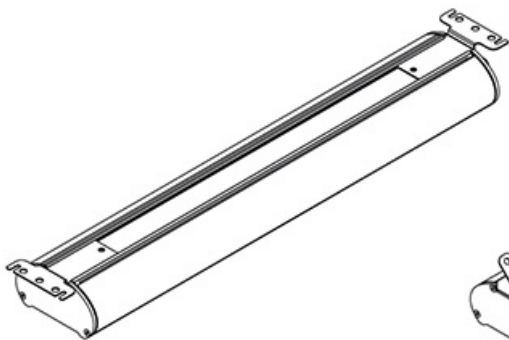

AMOA (standard)