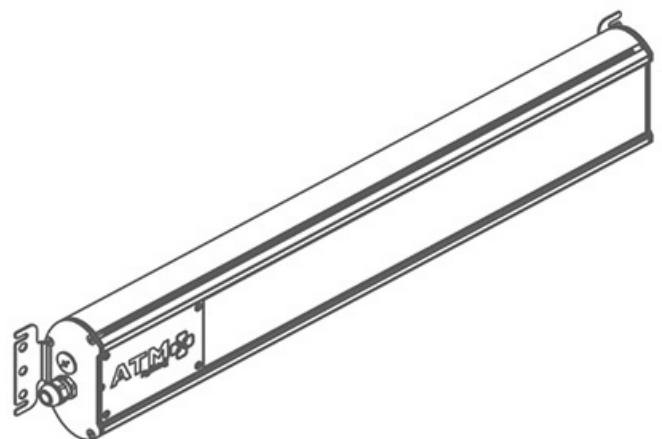

UWAGA: Zdjęcie poglądowe dla całej rodziny produktów.