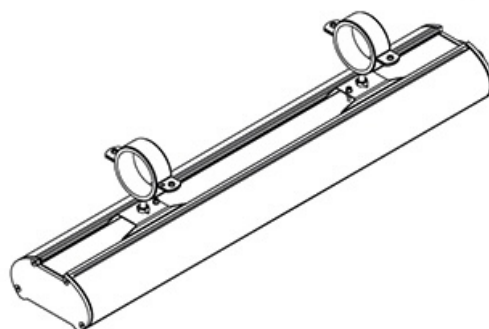

Wodoszczelna i pyłoszczelna oprawa przemysłowa oprawa oświetleniowa z modułami LED. Obudowa wykonana z aluminium, klosz ze szkła lub poliwęglanu, end-capy z aluminium. Trzy wersje optyk dobierane pod projekt klienta. Opcjonalne wykonanie awaryjne, do pracy z centralną baterią, z systemem sterowania DALI lub z czujnikiem ruchu.

Temperatura otoczenia:od -40°C do +70°C

BUDOWA:

Korpus:anodowe aluminium

Klosz:szkło hartowane, safety-glass, poliwęglan, PMMA

Płyta montażowa:anodowe aluminium

MOCOWANIE:

Oprawa przeznaczona do mocowania bezpośrednio na suficie lub ścianie przy użyciu wspornika mocującego.

UWAGA: Zdjęcie poglądowe dla całej rodziny produktów.

AMOA (standard)

AMOB

AMOC

AMOD

AMOE

UWAGA: Zdjęcie poglądowe dla całej rodziny produktów.