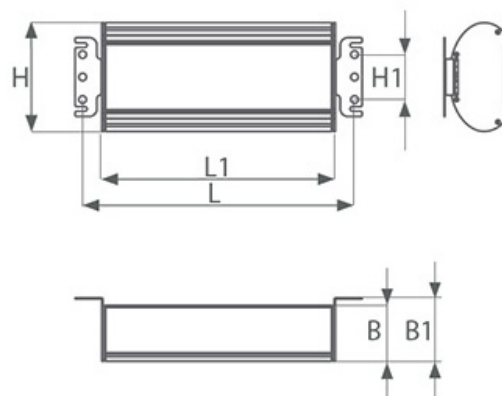

WERSJE AWARYJNE PRZELOTOWE JEDNOSTRONNE

TYP	L	L1	H	B
INS400LED-0300-..-A3	599	525	75	145
INS400LED-0600-..-A3	879	805	75	145
INS400LED-1200-..-A3	1439	1365	75	145
INS400LED-1500-..-A3	1719	1645	75	145

UWAGA: Zdjęcie poglądowe dla całej rodziny produktów.

TYP	L	L1	H	B
INS400LED-0300-...-EXIT	524	554	170	145

TYP	L	L1	H	H1	B	B1
INS400LED-0300-...-A3S	360	310	145	60	75	85

UWAGA: Zdjęcie poglądowe dla całej rodziny produktów.

ZESTAWIENIE TYPÓW - wersje standard