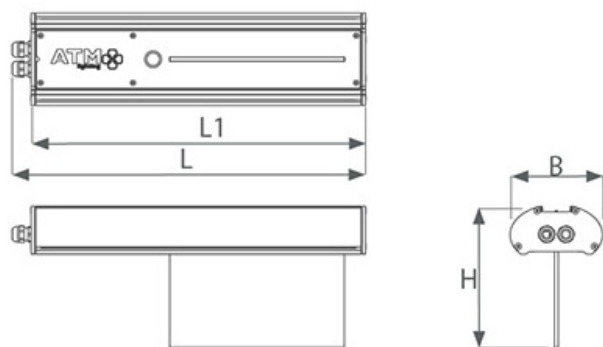

WERSJE AWARYJNE PRZELOTOWE JEDNOSTRONNE

TYP	L	L1	H	B
INS400LED-0300-..-A3	599	525	75	145
INS400LED-0600-..-A3	879	805	75	145
INS400LED-1200-..-A3	1439	1365	75	145
INS400LED-1500-..-A3	1719	1645	75	145

UWAGA: Zdjęcie poglądowe dla całej rodziny produktów.

TYP	L	L1	H	B
INS400LED-0300-...-EXIT	524	554	170	145

TYP	L	L1	H	H1	B	B1
INS400LED-0300-...-A3S	360	310	145	60	75	85

UWAGA: Zdjęcie poglądowe dla całej rodziny produktów.

ZESTAWIENIE TYPÓW - wersje standard