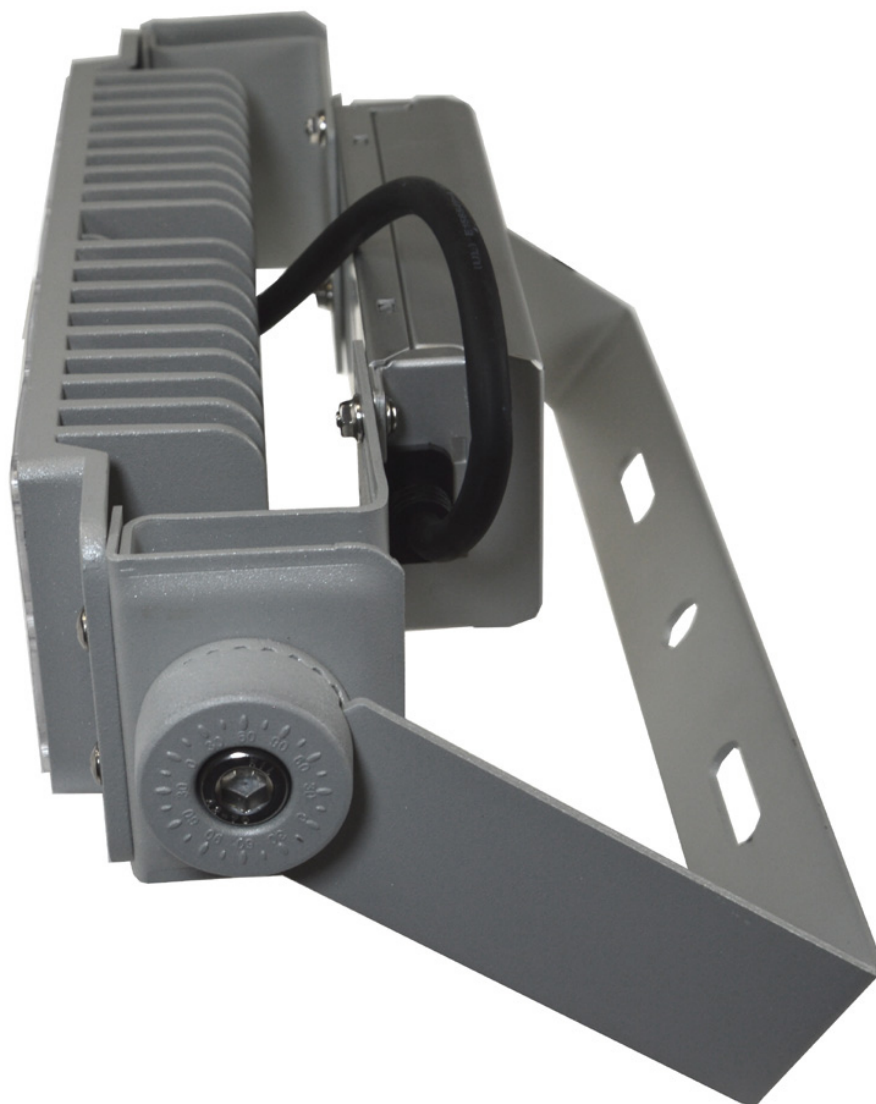

UWAGA: Zdjęcie poglądowe dla całej rodziny produktów.