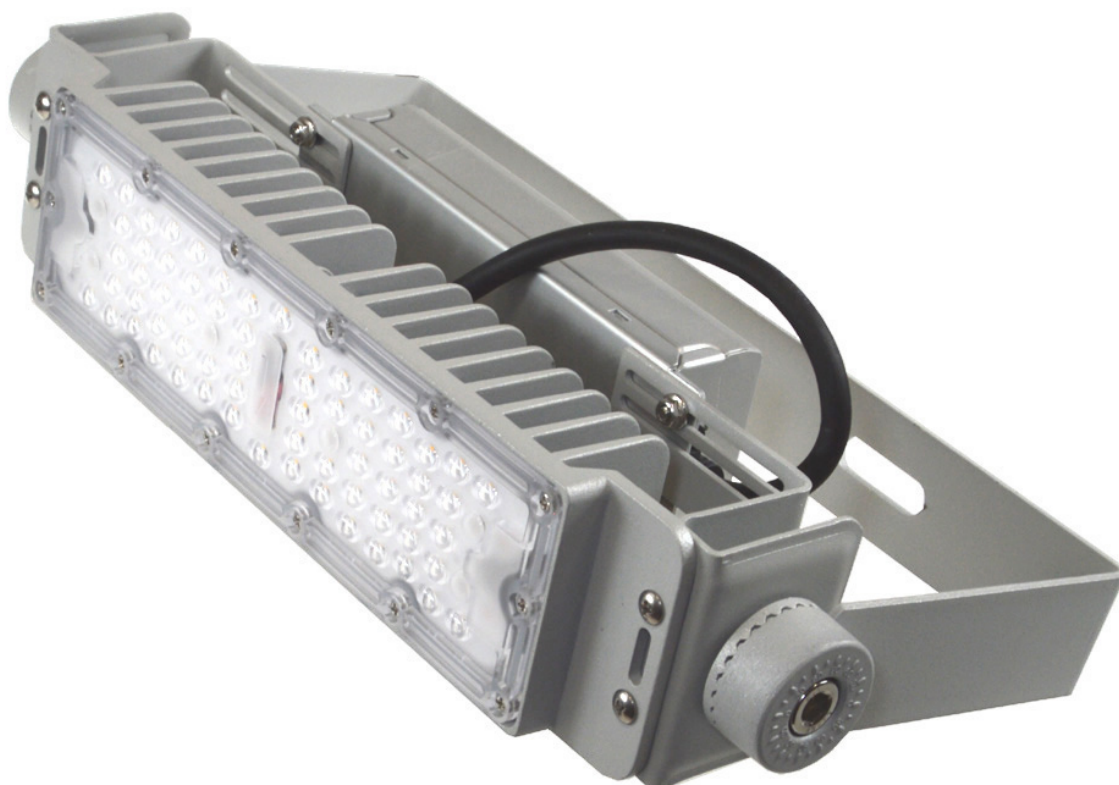

Naświetlacz Led Mador 50w 4000k

Kod ElektriKo: 100461 Kod Bowi: 012940

UWAGA: Zdjęcie poglądowe dla całej rodziny produktów.

Dane techniczne:

- Moc **50W**
- Strumień świetlny lampy [lm] **6500lm**
- Temperatura barwowa [K] **4000K**
- Napięcie [V] **230 V**
- Stopień ochrony IP **IP65**
- Wymiary **350×75×75**
- Kąt świecenia [°] **70° ×140°**
- Moc **50W**
- Strumień świetlny lampy [lm] **6500lm**
- Temperatura barwowa [K] **4000K**

- Napięcie [V] **230 V**
- Stopień ochrony IP **IP65**
- Wymiary **350×75×75**
- Kąt świecenia [°] **70° ×140°**

Napięcie zasilania:230

Częstotliwość znamionowa f (Hz)50

Strumień światła [lm]6500

CRI (Ra)≥80

Kąt świecenia70° ×140°

Stopień szczelności IP65

Współczynnik mocy PF≥0.95

Wymiary D×Sz×W [mm]350×75×75

Waga produktu brutto2,52

Ilość sztuk w kartonie zbiorczym1

Wymiary kartonu zbiorczego D×Sz×W [mm]400×220×165