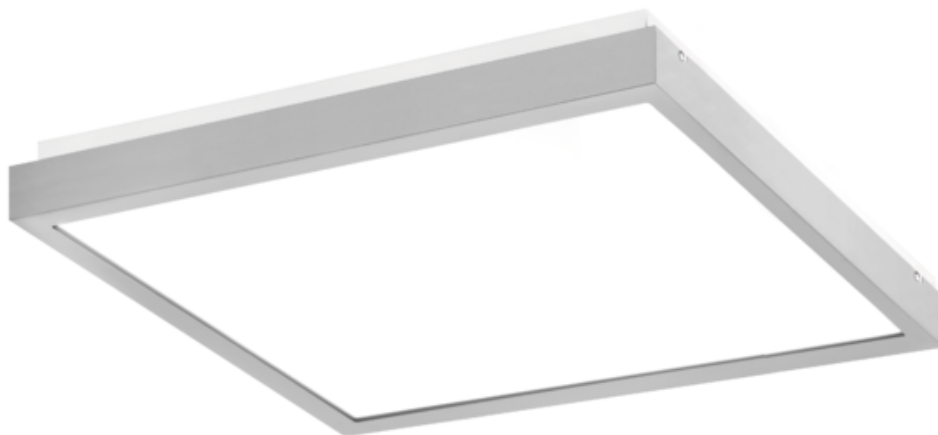

Oprawa Finestra Q Led 307x307 18w 1960lm 830 Opal Szary Std

Kod ElektriKo: 100530 Kod PXF: EK001.2211.830.A000 / PX0906410

UWAGA: Zdjęcie poglądowe dla całej rodziny produktów.

Dane techniczne:

- Strumień świetlny oprawy **1960 lm**
- Temperatura barwowa **3000K**
- Strumień świetlny oprawy **1960 lm**
- Temperatura barwowa **3000K**
- Rodzaj montażu **Nastropowy**
- Materiał obudowy **Blacha stalowa**
- Materiał klosza **Tworzywo sztuczne opalizowane**
- Kolor klosza/pokrywy **Biały**
- Raster / przesłona **OPAL**
- Źródło światła **LED**
- Liczba źródeł światła **1**
- Napięcie znamionowe **220 ... 240 V**
- Rodzaj LED **5630**
- Zawiera źródło światła **Tak**
- Rodzaj osprzętu **Zasilacz**
- Moc źródła światła **21W**

- Moc oprawy **23 W**
- Kolor **Szary**
- Zakres temperatur pracy **-20 ... 40 °C**
- Barwa światła **Biała**
- Wskaźnik oddawania barw **84**
- Klasa oprawy **I**
- Rozsył światła **DI**
- Degradacja diod LED **B10**
- Spadek strumienia świetlnego w czasie **L90**
- Żywotność diod LED > **56000 h**
- MacAdam **SDCM 3**
- LLMF - poziom strumienia początkowego po czasie 60 000h **89 %**
- Klasa ochronności **I**
- Stopień ochrony (IP) **IP20**
- CE **Tak**
- Klasa energetyczna **A+**

Energooszczędna oprawa dekoracyjna o nowoczesnym i eleganckim kształcie z zastosowanymi źródłami LED renomowanych producentów. Q LED poprzez uniwersalną formę i typ montażu znajduje zastosowanie w pomieszczeniach użyteczności publicznej, salach konferencyjnych, pomieszczeniach biurowych, komunikacjach, holach i klatkach schodowych. W oprawie stosowane są markowe zasilacze najwyższej klasy o wysokim współczynniku $\cos \phi > 0,95$. Oprawa znakomicie uzupełnia się z pozostałymi oprawami serii .

Wykonanie: Obudowa stalowa malowana elektrostatycznie (w standardzie kolor szary), klosz OPAL.

Montaż: Nastrokowy, zwieszany, naścienny

Akcesoria: Zawieszania zwykłe i elektryczne.

Zastosowanie: korytarze, poczekalnie, recepcje