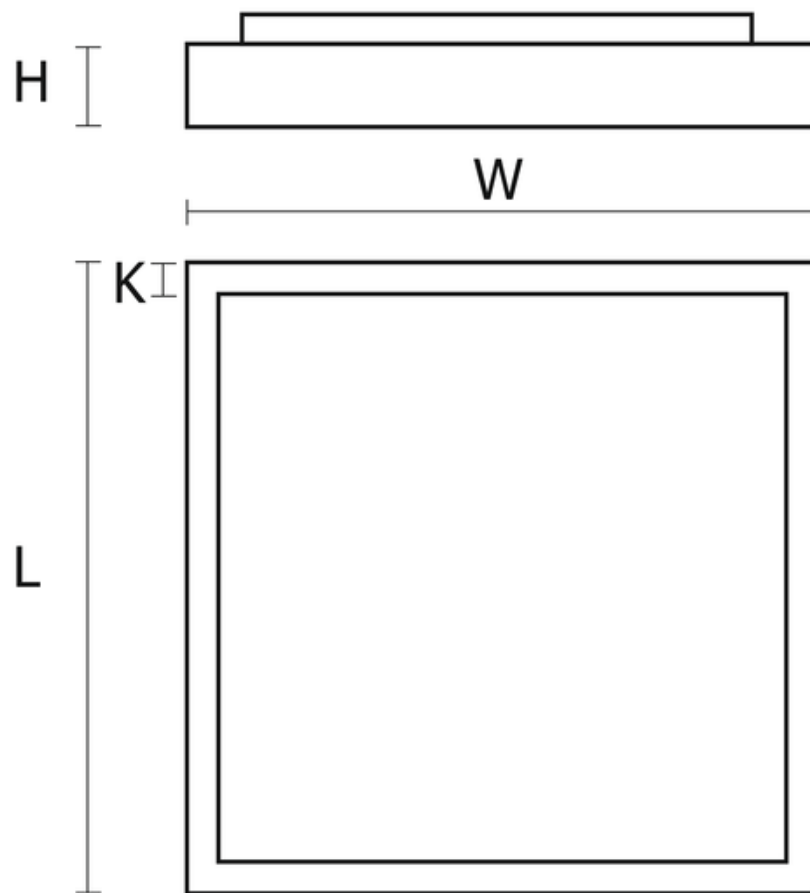

Wykonanie: Obudowa stalowa malowana elektrostatycznie (w standardzie kolor szary), klosz OPAL.

Montaż: Nastrokowy, zwieszany, naścienny

Akcesoria: Zawieszania zwykłe i elektryczne.

Zastosowanie: korytarze, poczekalnie, recepcje

Kategoria oprawy: plafoniera

Zasilanie: 230V

	L	W	H	K
PX0906423	407	407	65	25
PX0906424	407	407	65	25
PX0906425	407	407	65	25
PX0906426	407	407	65	25

L - Długość

W - Szerokość

H - Wysokość / głębokość

K - Wymiar dodatkowy