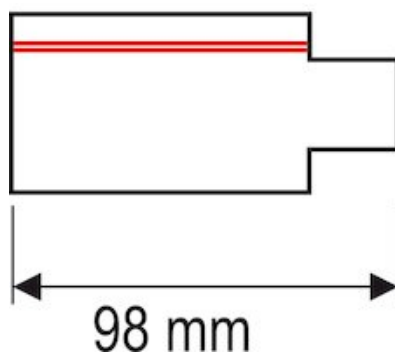

# Końcówka Zasilająca Prawa czarna

Kod ElektriKo: 100546 Kod LUG: 150093.00681

**UWAGA:** Zdjęcie poglądowe dla całej rodziny produktów.

Końcówka zasilająca prawa

**UWAGA:** Zdjęcie poglądowe dla całej rodziny produktów.