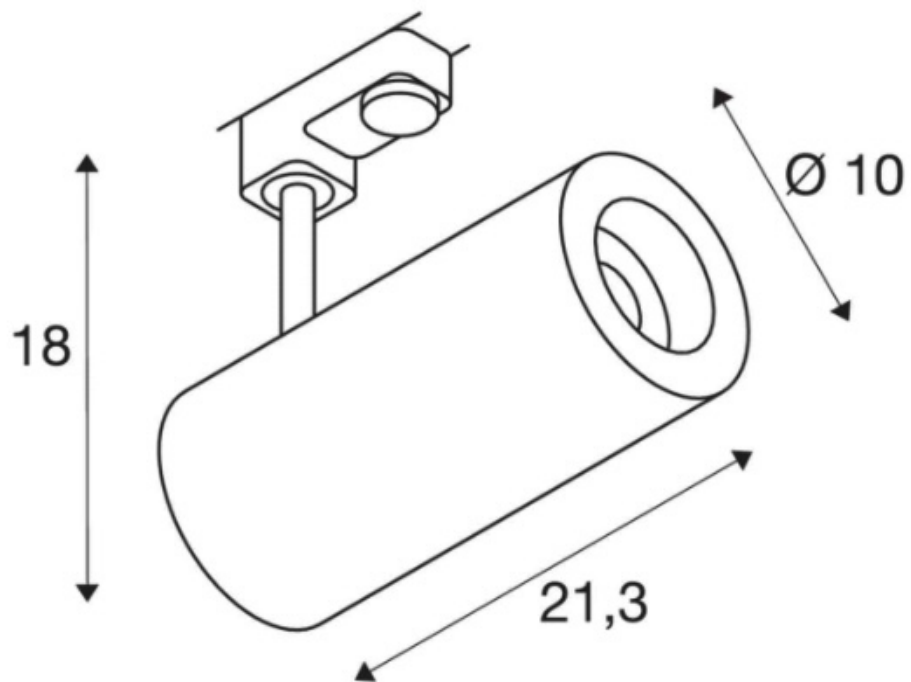

UWAGA: Zdjęcie poglądowe dla całej rodziny produktów.