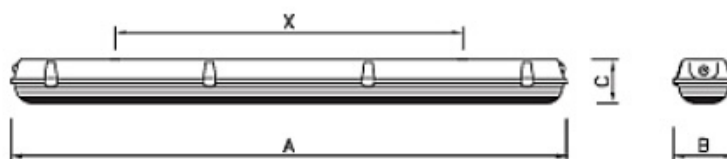

UWAGA: Zdjęcie poglądowe dla całej rodziny produktów.

	&	%	#	W	A	B	C	X	kg
■ 118 &#	PC, PS	ABS, PC	N, K, EVG, Aw	1x18	660	86	92	400±35	1,8
■ 136 &#	PC, PS	ABS, PC	N, K, EVG, Aw	1x36	1270	86	92	900±40	3,1
■ 158 &#	PC, PS	ABS, PC	N, K, EVG, Aw	1x58	1570	86	92	1000±40	4,1
■ 218 &#	PC, PS	ABS, PC	N, K, EVG, Aw	2x18	660	124	92	400±35	2,0
■ 236 &#	PC, PS	ABS, PC	N, K, EVG, Aw	2x36	1270	124	92	900±40	3,6
■ 258 &#	PC, PS	ABS, PC	N, K, EVG, Aw	2x58	1570	124	92	1000±40	5,3
114 (24) &#	PC, PS	ABS, PC	Aw	1x14 (24)	660	86	92	400±35	1,5
128 (54) &#	PC, PS	ABS, PC	Aw	1x28 (54)	1270	86	92	900±40	2,7
135 (49) &#	PC, PS	ABS, PC	Aw	1x35 (49)	1570	86	92	1000±40	3,5
214 (24) &#	PC, PS	ABS, PC	Aw	2x14 (24)	660	124	92	400±35	1,7
228 (54) &#	PC, PS	ABS, PC	Aw	2x28 (54)	1270	124	92	900±40	2,8
235 (49) &#	PC, PS	ABS, PC	Aw	2x35 (49)	1570	124	92	1000±40	3,8

UWAGA: Zdjęcie poglądowe dla całej rodziny produktów.