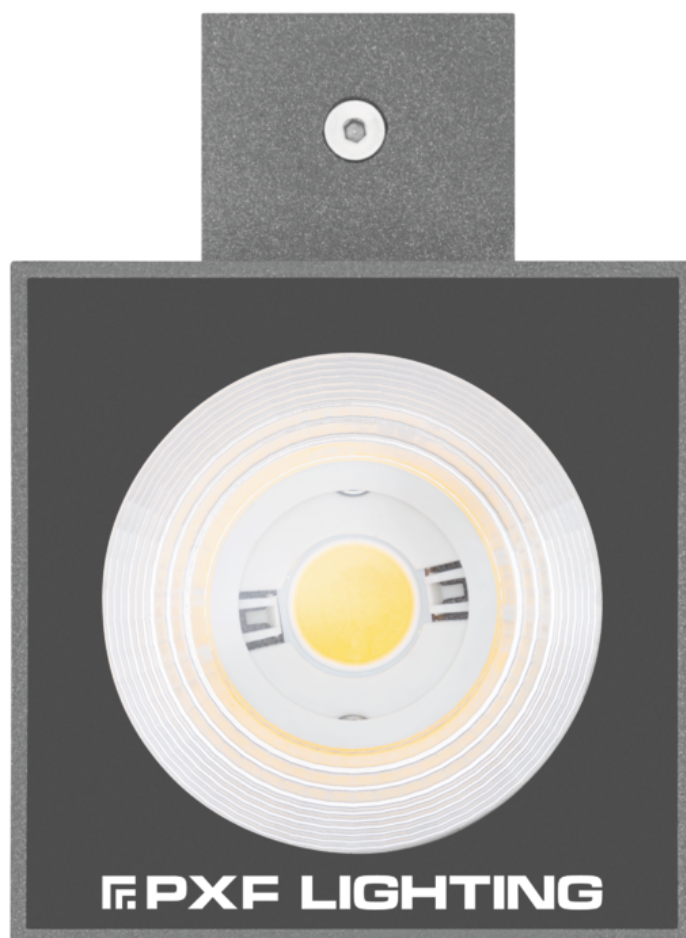

UWAGA: Zdjęcie poglądowe dla całej rodziny produktów.