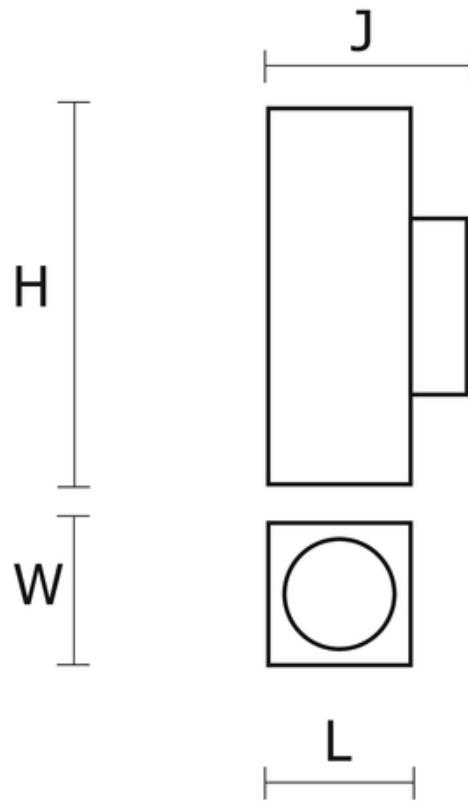

## Dane techniczne:

- Strumień świetlny oprawy **1630 lm**
- Temperatura barwowa **4000K**
- Waga **1,40 kg**
- Moc oprawy **15 W**
- Rozsył światła **DI**
- Kąt rozsyłu **50 °**
- Strumień świetlny oprawy **1630 lm**
- Temperatura barwowa **4000K**

- Waga **1,40 kg**
- Moc oprawy **15 W**
- Rozsył światła **DI**
- Kąt rozsyłu **50 °**
- Rodzaj montażu **Naścienny**
- Materiał obudowy **Aluminium**
- Materiał klosza **Szkoło przezroczyste**
- Odbłyśnik **o wysokim połysku**
- Raster / przesłona **SH**
- Źródło światła **LED**
- Napięcie znamionowe **220 ... 240 V**
- Zawiera źródło światła **Tak**
- Rodzaj osprzętu **Zasilacz**
- Kolor **Antracyt**
- Zakres temperatur pracy **-20 ... 40 °C**
- Barwa światła **Biała**
- Wskaźnik oddawania barw **80**
- Klasa oprawy **I**
- Degradacja diod LED **B10**
- Spadek strumienia świetlnego w czasie **L90**
- Żywotność diod LED **> 60000 h**
- MacAdam **SDCM 3**
- LLMF - poziom strumienia początkowego po czasie 60 000h **91 %**
- Klasa ochronności **I**
- Stopień ochrony (IP) **IP65**
- CE **Tak**
- Klasa energetyczna **A+**
- Ochrona źródła światła **Tak**
- EAC **Tak**

L - Długość

W - Szerokość

H - Wysokość / głębokość

J - Wymiar dodatkowy

**UWAGA:** Zdjęcie poglądowe dla całej rodziny produktów.

**UWAGA:** Zdjęcie poglądowe dla całej rodziny produktów.

**UWAGA:** Zdjęcie poglądowe dla całej rodziny produktów.