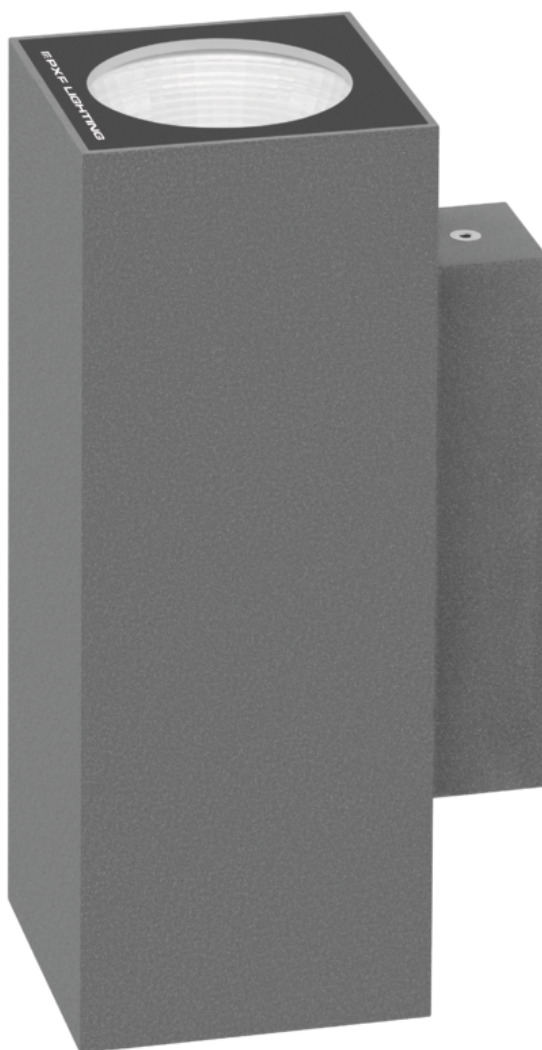

# Lampa ścienna Cubic Wall Ip65 Led 50° 15w 1630lm 840 Rf Antracyt Std

Kod ElektriKo: 100661 Kod PxF: EI002.4466.840.A000 / PX4111622

**UWAGA:** Zdjęcie poglądowe dla całej rodziny produktów.

## Dane techniczne:

- Strumień świetlny oprawy **1630 lm**
- Temperatura barwowa **4000K**
- Waga **1,40 kg**
- Moc oprawy **15 W**
- Rozsył światła **DI**
- Kąt rozsyłu **50 °**
- Strumień świetlny oprawy **1630 lm**
- Temperatura barwowa **4000K**

- Waga **1,40 kg**
- Moc oprawy **15 W**
- Rozsył światła **DI**
- Kąt rozsyłu **50 °**
- Rodzaj montażu **Naścienny**
- Materiał obudowy **Aluminium**
- Materiał klosza **Szkoło przezroczyste**
- Odbłyśnik **o wysokim połysku**
- Raster / przesłona **SH**
- Źródło światła **LED**
- Napięcie znamionowe **220 ... 240 V**
- Zawiera źródło światła **Tak**
- Rodzaj osprzętu **Zasilacz**
- Kolor **Antracyt**
- Zakres temperatur pracy **-20 ... 40 °C**
- Barwa światła **Biała**
- Wskaźnik oddawania barw **80**
- Klasa oprawy **I**
- Degradacja diod LED **B10**
- Spadek strumienia świetlnego w czasie **L90**
- Żywotność diod LED **> 60000 h**
- MacAdam **SDCM 3**
- LLMF - poziom strumienia początkowego po czasie 60 000h **91 %**
- Klasa ochronności **I**
- Stopień ochrony (IP) **IP65**
- CE **Tak**
- Klasa energetyczna **A+**
- Ochrona źródła światła **Tak**
- EAC **Tak**

Kinkiet LED o subtelnej konstrukcji. Przeznaczony do oświetlenia zadaszonych elewacji oraz pomieszczeń reprezentacyjnych z możliwością dopasowania do wnętrza poprzez lakierowanie obudowy na dowolny kolor z palety RAL.