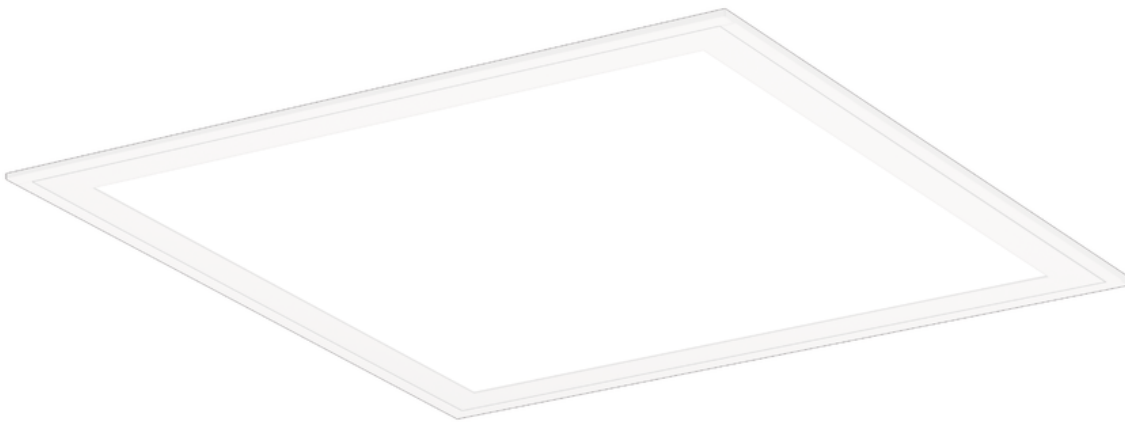

UWAGA: Zdjęcie poglądowe dla całej rodziny produktów.