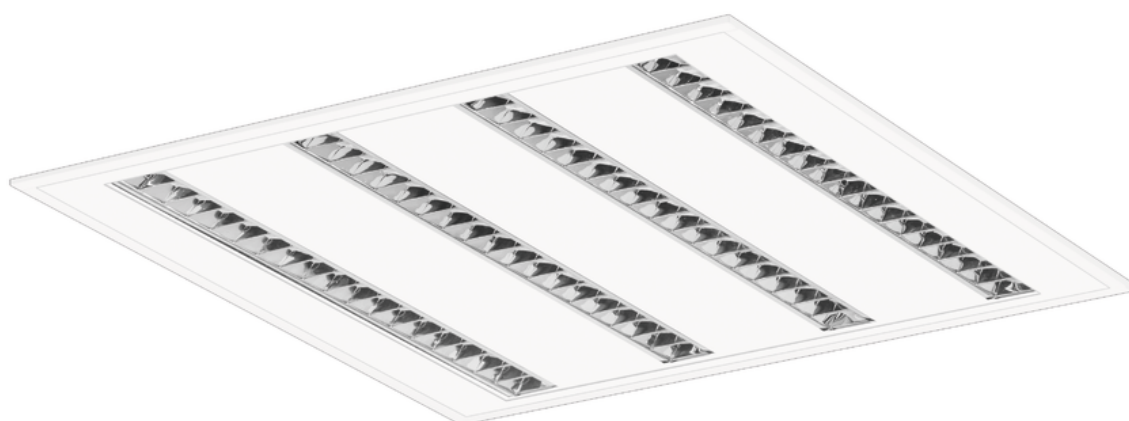

Oprawa do pomieszczeń czystych Roma Clean Ip65 Led 1200x600 84w 12120lm 840 Mprm Biały Std

Kod ElektriKo: 100797 Kod PXF: CG005.1122.840.A000 / PX3715478

UWAGA: Zdjęcie poglądowe dla całej rodziny produktów.

Dane techniczne:

- Info **600x1200**
- Strumień świetlny oprawy **12120 lm**
- Temperatura barwowa **4000K**
- Waga **11,90 kg**
- Moc oprawy **84 W**
- Raster / przesłona **MPRM**

- Info **600x1200**
- Strumień świetlny oprawy **12120 lm**
- Temperatura barwowa **4000K**
- Waga **11,90 kg**
- Moc oprawy **84 W**
- Raster / przesłona **MPRM**
- Rodzaj montażu **Nastropowy**
- Materiał obudowy **Blacha stalowa**
- Źródło światła **LED**
- Liczba źródeł światła **1**
- Napięcie znamionowe **220 ... 240 V**
- Zawiera źródło światła **Tak**
- Rodzaj osprzętu **Zasilacz**
- Współczynnik mocy **0,96**
- Kolor **Biały**
- Barwa światła **Biała**
- Wskaźnik oddawania barw **80**
- Klasa oprawy **I**
- Rozsył światła **DI**
- Degradacja diod LED **B10**
- Spadek strumienia świetlnego w czasie **L80**
- Żywotność diod LED **> 72000 h**
- MacAdam **SDCM 3**
- LLMF - poziom strumienia początkowego po czasie 60 000h **85 %**
- Klasa ochronności **I**
- Stopień ochrony (IP) **IP65**
- CE **Tak**
- Klasa energetyczna **A+**
- Ochrona źródła światła **Tak**
- PZH **Tak**
- Stopień ochrony od góry (IP) **IP65**
- Współczynnik migotania światła =

Seria opraw dedykowana do pomieszczeń „czystych” oraz przemysłowych w których wymagana jest podwyższona szczelność. Oprawa przeznaczona do instalacji w sufitach podwieszanych gipsowo kartonowych oraz 600x600 o widocznej konstrukcji nośnej.

Wykonanie: Obudowa z blachy stalowej malowanej elektrostatycznie (w standardzie kolor biały), klosz mikropryzmatyczny (MPRM) z PMMA, klosz OPAL z poliwęglanu, szyba hartowana (SH MAT), raster paraboliczny (PAR).