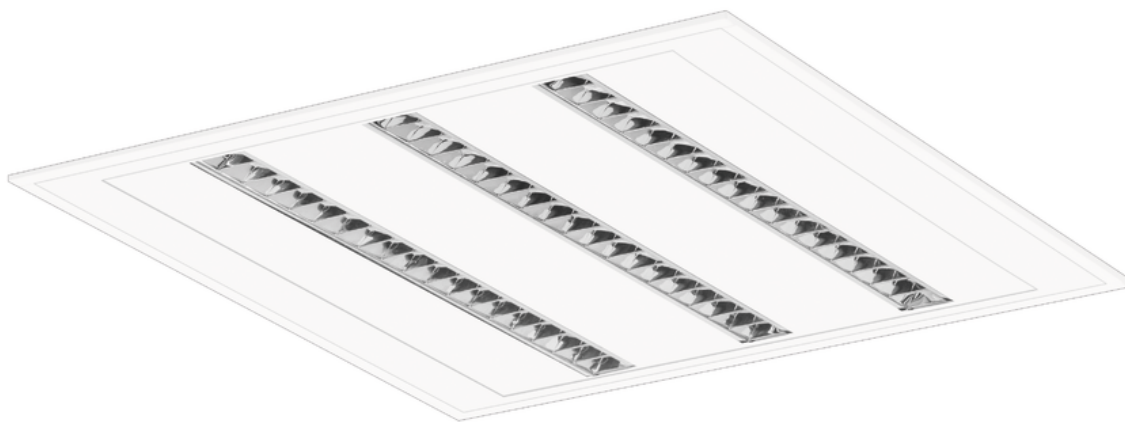

UWAGA: Zdjęcie poglądowe dla całej rodziny produktów.