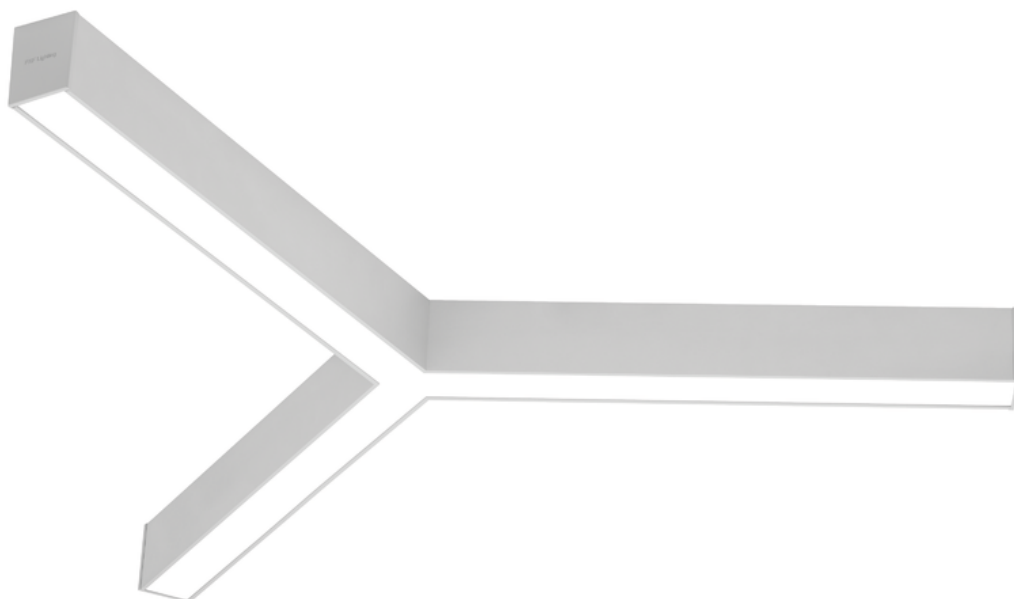

Oprawa Sigma Ii Corner Led Y 36w 3860lm 830 Mprm Szary Th5 Std

Kod ElektriKo: 100817 Kod PXF: AS004.2222.830.A020 / PX4040392

UWAGA: Zdjęcie poglądowe dla całej rodziny produktów.

Dane techniczne:

- Strumień świetlny oprawy **3860 lm**
- Temperatura barwowa **3000K**
- Waga **3,40 kg**
- Raster / przesłona **MPRM**
- Strumień świetlny oprawy **3860 lm**
- Temperatura barwowa **3000K**
- Waga **3,40 kg**
- Raster / przesłona **MPRM**

- Materiał obudowy **Aluminium**
- Przystosowane do tworzenia linii świetlnych **Tak**
- Źródło światła **LED**
- Napięcie znamionowe **220 ... 240 V**
- Zawiera źródło światła **Tak**
- Moc źródła światła **33W**
- Moc oprawy **36 W**
- Współczynnik mocy **0,96**
- Moduły LED **1x**
- Kolor **Szary**
- Barwa światła **Biała**
- Wskaźnik oddawania barw **84**
- Klasa oprawy **I**
- Rozsył światła **DI**
- Degradacja diod LED **B10**
- Spadek strumienia świetlnego w czasie **L80**
- Żywotność diod LED **> 72000 h**
- MacAdam **SDCM 3**
- LLMF - poziom strumienia początkowego po czasie 60 000h **85 %**
- Klasa ochronności **I**
- Stopień ochrony (IP) **IP20**
- CE **Tak**
- Ochrona źródła światła **Tak**
- Współczynnik migotania światła =

Oprawa w kształcie litery Y stanowiąca element nowego systemu opraw LED przeznaczony do łączenia w linie. Jest eleganckim i efektywnym rozwiązaniem sprawdzającym się w oświetlaniu biur, sali konferencyjnych, recepcji oraz innych powierzchni pracy.

Wykonanie: profil aluminiowy malowany elektrostatycznie (w standardzie kolor szary), klosz mikropryzmatyczny (MPRM) z PMMA lub klosz OPAL z PMMA.

Montaż: zwieszany

Zastosowanie: pomieszczenia biurowe, sale konferencyjne, sale wykładowe, poczekalnie, recepcje