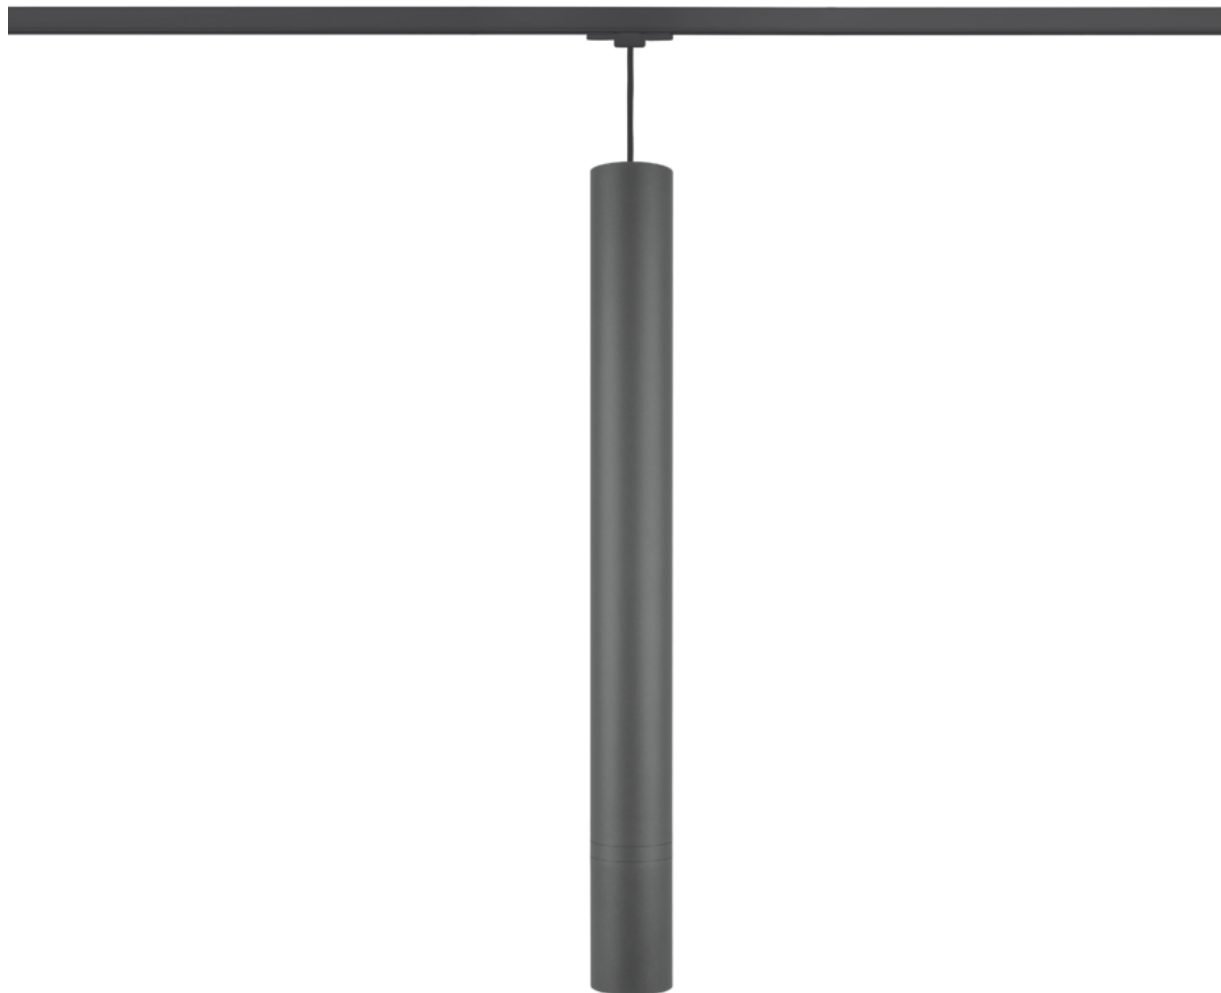

Oprawa Tubo Track Led 70° 15w 1330lm 830 Rf Antracyt Std

Kod ElektriKo: 100884 Kod PXF: BC003.4466.830.A000 / PX4111429

UWAGA: Zdjęcie poglądowe dla całej rodziny produktów.

Dane techniczne:

- Strumień świetlny oprawy **1470 lm**
- Temperatura barwowa **4000K**
- Waga **1,00 kg**
- Moc oprawy **15 W**
- Kąt rozsyłu **50 °**
- Strumień świetlny oprawy **1470 lm**
- Temperatura barwowa **4000K**
- Waga **1,00 kg**

- Moc oprawy **15 W**
- Kąt rozsyłu **50 °**
- Rodzaj montażu **Zwieszany**
- Materiał obudowy **Aluminium**
- Materiał klosza **Tworzywo sztuczne opalizowane/matowe**
- Źródło światła **LED**
- Liczba źródeł światła **1**
- Napięcie znamionowe **220 ... 240 V**
- Zawiera źródło światła **Tak**
- Rodzaj osprzętu **Zasilacz**
- Moduły LED **1x**
- Kolor **Antracyt**
- Zakres temperatur pracy **-20 ... 40 °C**
- Barwa światła **Biała**
- Wskaźnik oddawania barw **80**
- Klasa oprawy **I**
- Rozsył światła **DI**
- Degradacja diod LED **B10**
- Spadek strumienia świetlnego w czasie **L90**
- Żywotność diod LED **> 60000 h**
- MacAdam **SDCM 3**
- LLMF - poziom strumienia początkowego po czasie 60 000h **91 %**
- Klasa ochronności **I**
- Stopień ochrony (IP) **IP20**
- CE **Tak**
- Klasa energetyczna **A+**
- Ochrona źródła światła **Tak**

Zwieszana oprawa LED o subtelnej konstrukcji. Przeznaczona do pomieszczeń reprezentacyjnych z możliwością dopasowania do wnętrza poprzez lakierowanie obudowy na dowolny kolor z palety RAL. Zawieszenie elektryczne w komplecie.

Wykonanie: Profil aluminiowy malowany elektrostatycznie (w standardzie antracyt). Klosz półprzezroczysty.

Montaż: Zwieszany z szynoprzewodu

Akcesoria: Moduły puste o długościach 400mm, 800mm, 1200mm wydłużające oprawę