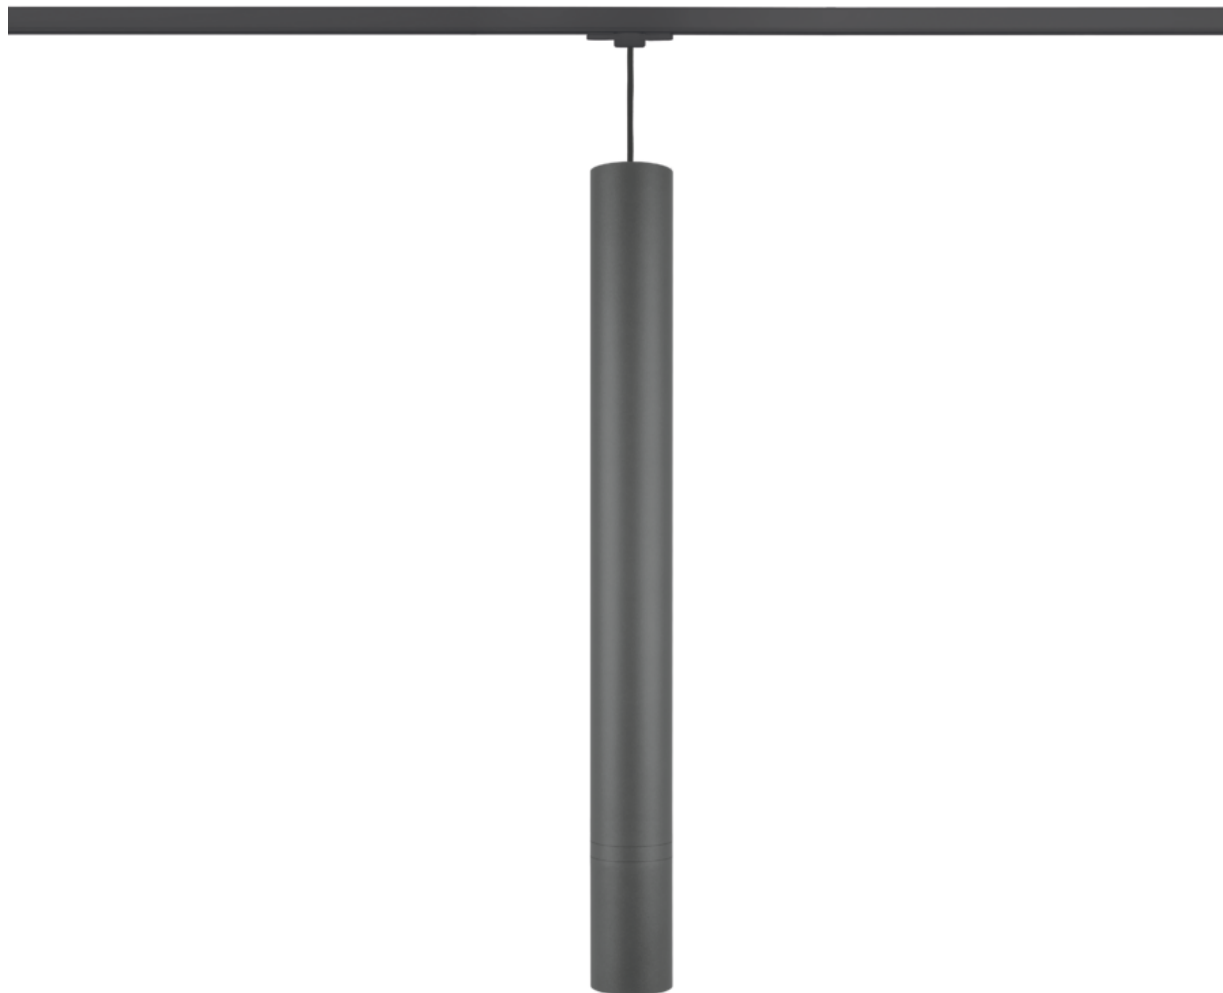

Oprawa Tubo Track Led 70° 15w 1370lm 840 Rf Antracyt Std

Kod ElektriKo: 100886 Kod PXF: BC003.4466.840.A000 / PX4111436

UWAGA: Zdjęcie poglądowe dla całej rodziny produktów.

Dane techniczne:

- Strumień świetlny oprawy **1370 lm**
- Temperatura barwowa **4000K**
- Waga **1,00 kg**
- Moc oprawy **15 W**
- Kąt rozsyłu **70 °**
- Strumień świetlny oprawy **1370 lm**
- Temperatura barwowa **4000K**
- Waga **1,00 kg**

- Moc oprawy **15 W**
- Kąt rozsyłu **70 °**
- Rodzaj montażu **Zwieszany**
- Materiał obudowy **Aluminium**
- Materiał klosza **Tworzywo sztuczne opalizowane/matowe**
- Źródło światła **LED**
- Liczba źródeł światła **1**
- Napięcie znamionowe **220 ... 240 V**
- Zawiera źródło światła **Tak**
- Rodzaj osprzętu **Zasilacz**
- Moduły LED **1x**
- Kolor **Antracyt**
- Zakres temperatur pracy **-20 ... 40 °C**
- Barwa światła **Biała**
- Wskaźnik oddawania barw **80**
- Klasa oprawy **I**
- Rozsył światła **DI**
- Degradacja diod LED **B10**
- Spadek strumienia świetlnego w czasie **L90**
- Żywotność diod LED **> 60000 h**
- MacAdam **SDCM 3**
- LLMF - poziom strumienia początkowego po czasie 60 000h **91 %**
- Klasa ochronności **I**
- Stopień ochrony (IP) **IP20**
- CE **Tak**
- Klasa energetyczna **A+**
- Ochrona źródła światła **Tak**

Zwieszana oprawa LED o subtelnej konstrukcji. Przeznaczona do pomieszczeń reprezentacyjnych z możliwością dopasowania do wnętrza poprzez lakierowanie obudowy na dowolny kolor z palety RAL. Zawieszenie elektryczne w komplecie.

Wykonanie: Profil aluminiowy malowany elektrostatycznie (w standardzie antracyt). Klosz półprzezroczysty.

Montaż: Zwieszany z szynoprzewodu

Akcesoria: Moduły puste o długościach 400mm, 800mm, 1200mm wydłużające oprawę