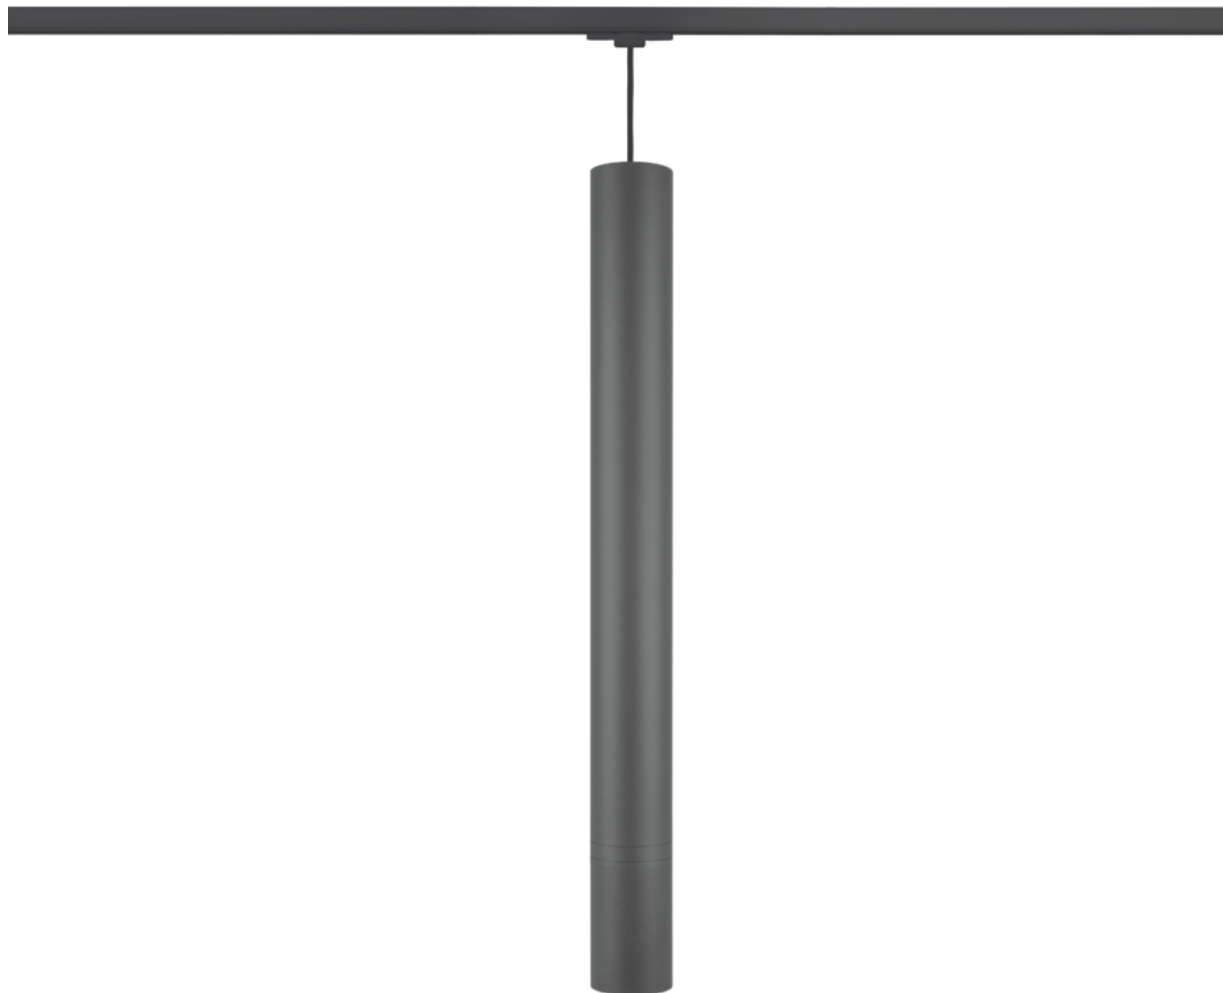

Oprawa Tubo Track Led 30° 21w 2020lm 840 Rf Antracyt Std

Kod ElektriKo: 100889 Kod PXF: BC004.4466.840.A000 / PX4111450

UWAGA: Zdjęcie poglądowe dla całej rodziny produktów.

Dane techniczne:

- Strumień świetlny oprawy **1970 lm**
- Temperatura barwowa **3000K**
- Waga **1,00 kg**
- Moc oprawy **21 W**
- Kąt rozsyłu **50 °**
- Strumień świetlny oprawy **1970 lm**
- Temperatura barwowa **3000K**
- Waga **1,00 kg**

- Moc oprawy **21 W**
- Kąt rozsyłu **50 °**
- Rodzaj montażu **Zwieszany**
- Materiał obudowy **Aluminium**
- Materiał klosza **Tworzywo sztuczne opalizowane/matowe**
- Źródło światła **LED**
- Liczba źródeł światła **1**
- Napięcie znamionowe **220 ... 240 V**
- Zawiera źródło światła **Tak**
- Rodzaj osprzętu **Zasilacz**
- Moduły LED **1x**
- Kolor **Antracyt**
- Zakres temperatur pracy **-20 ... 40 °C**
- Barwa światła **Biała**
- Wskaźnik oddawania barw **80**
- Klasa oprawy **I**
- Rozsył światła **DI**
- Degradacja diod LED **B10**
- Spadek strumienia świetlnego w czasie **L90**
- Żywotność diod LED **> 60000 h**
- MacAdam **SDCM 3**
- LLMF - poziom strumienia początkowego po czasie 60 000h **91 %**
- Klasa ochronności **I**
- Stopień ochrony (IP) **IP20**
- CE **Tak**
- Klasa energetyczna **A+**
- Ochrona źródła światła **Tak**

Zwieszana oprawa LED o subtelnej konstrukcji. Przeznaczona do pomieszczeń reprezentacyjnych z możliwością dopasowania do wnętrza poprzez lakierowanie obudowy na dowolny kolor z palety RAL. Zawieszenie elektryczne w komplecie.

Wykonanie: Profil aluminiowy malowany elektrostatycznie (w standardzie antracyt). Klosz półprzezroczysty.

Montaż: Zwieszany z szynoprzewodu

Akcesoria: Moduły puste o długościach 400mm, 800mm, 1200mm wydłużające oprawę