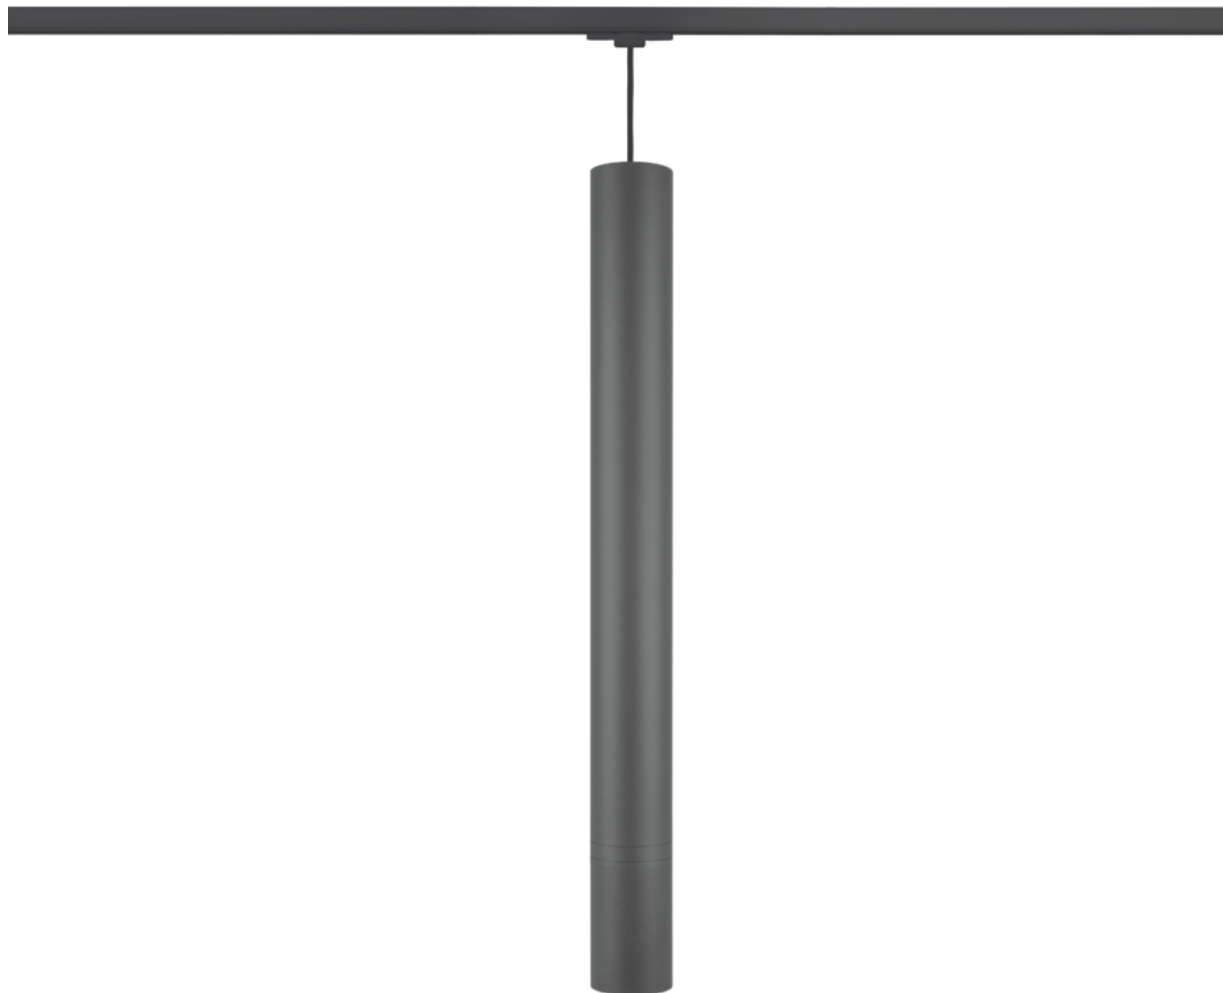

Oprawa Tubo Track Led 50° 21w 1970lm 830 Rf Antracyt Std

Kod ElektriKo: 100891 Kod PXF: BC005.4466.830.A000 / PX4111457

UWAGA: Zdjęcie poglądowe dla całej rodziny produktów.

Dane techniczne:

- Strumień świetlny oprawy **1830 lm**
- Temperatura barwowa **3000K**
- Waga **1,00 kg**
- Moc oprawy **21 W**
- Kąt rozsyłu **70 °**
- Strumień świetlny oprawy **1830 lm**
- Temperatura barwowa **3000K**
- Waga **1,00 kg**

- Moc oprawy **21 W**
- Kąt rozsyłu **70 °**
- Rodzaj montażu **Zwieszany**
- Materiał obudowy **Aluminium**
- Materiał klosza **Tworzywo sztuczne opalizowane/matowe**
- Źródło światła **LED**
- Liczba źródeł światła **1**
- Napięcie znamionowe **220 ... 240 V**
- Zawiera źródło światła **Tak**
- Rodzaj osprzętu **Zasilacz**
- Moduły LED **1x**
- Kolor **Antracyt**
- Zakres temperatur pracy **-20 ... 40 °C**
- Barwa światła **Biała**
- Wskaźnik oddawania barw **80**
- Klasa oprawy **I**
- Rozsył światła **DI**
- Degradacja diod LED **B10**
- Spadek strumienia świetlnego w czasie **L90**
- Żywotność diod LED **> 60000 h**
- MacAdam **SDCM 3**
- LLMF - poziom strumienia początkowego po czasie 60 000h **91 %**
- Klasa ochronności **I**
- Stopień ochrony (IP) **IP20**
- CE **Tak**
- Klasa energetyczna **A+**
- Ochrona źródła światła **Tak**

Zwieszana oprawa LED o subtelnej konstrukcji. Przeznaczona do pomieszczeń reprezentacyjnych z możliwością dopasowania do wnętrza poprzez lakierowanie obudowy na dowolny kolor z palety RAL. Zawieszenie elektryczne w komplecie.

Wykonanie: Profil aluminiowy malowany elektrostatycznie (w standardzie antracyt). Klosz półprzezroczysty.

Montaż: Zwieszany z szynoprzewodu

Akcesoria: Moduły puste o długościach 400mm, 800mm, 1200mm wydłużające oprawę