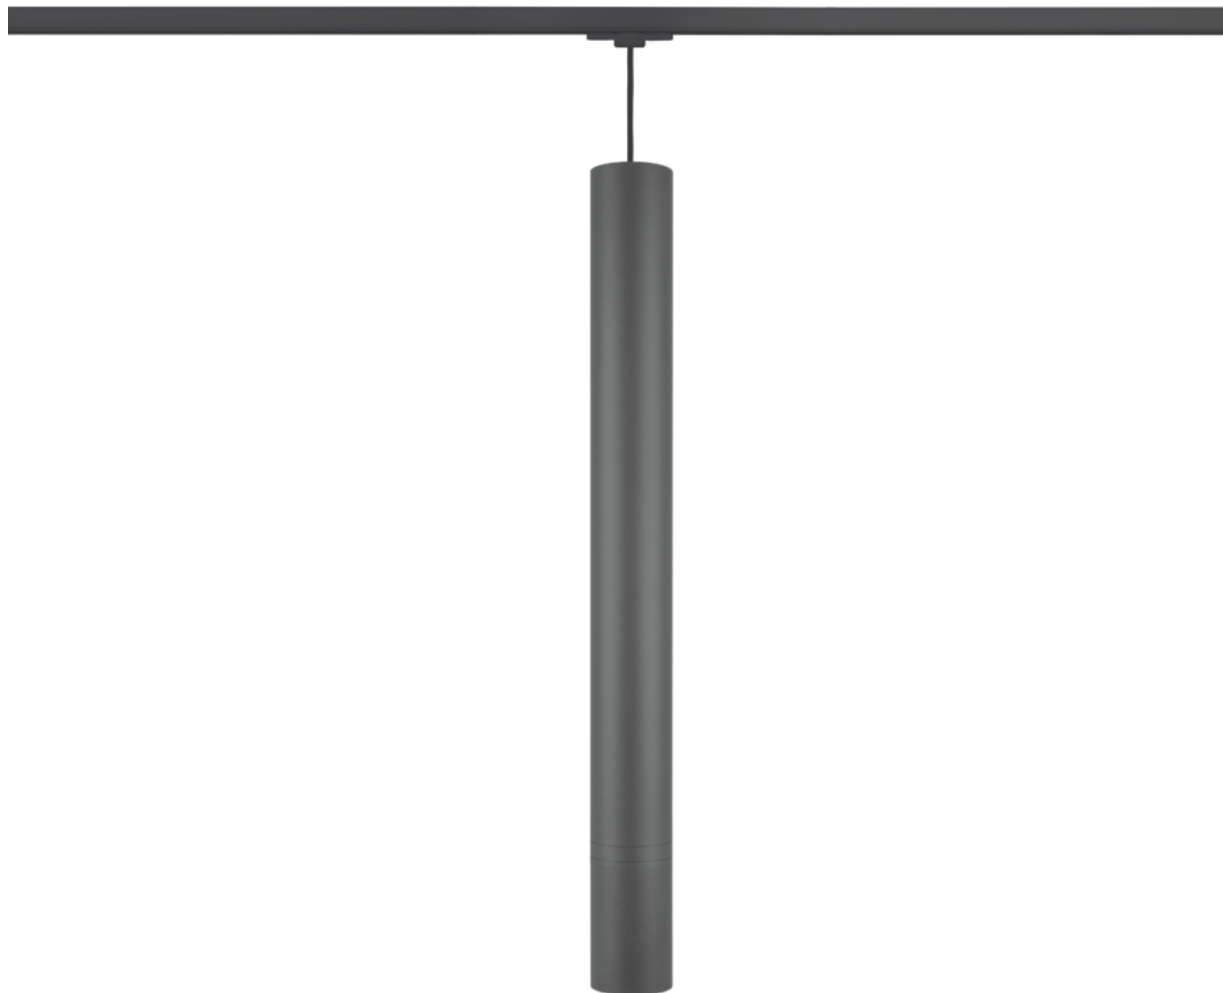

Oprawa Tubo Track Led 70° 29w 2460lm 840 Rf Antracyt Std

Kod ElektriKo: 100898 Kod PXF: BC009.4466.840.A000 / PX4111520

UWAGA: Zdjęcie poglądowe dla całej rodziny produktów.

Dane techniczne:

- Strumień świetlny oprawy **2460 lm**
- Temperatura barwowa **4000K**
- Waga **1,00 kg**
- Moc oprawy **29 W**
- Kąt rozsyłu **70 °**
- Strumień świetlny oprawy **2460 lm**
- Temperatura barwowa **4000K**
- Waga **1,00 kg**

- Moc oprawy **29 W**
- Kąt rozsyłu **70 °**
- Rodzaj montażu **Zwieszany**
- Materiał obudowy **Aluminium**
- Materiał klosza **Tworzywo sztuczne opalizowane/matowe**
- Źródło światła **LED**
- Liczba źródeł światła **1**
- Napięcie znamionowe **220 ... 240 V**
- Zawiera źródło światła **Tak**
- Rodzaj osprzętu **Zasilacz**
- Moduły LED **1x**
- Kolor **Antracyt**
- Zakres temperatur pracy **-20 ... 40 °C**
- Barwa światła **Biała**
- Wskaźnik oddawania barw **80**
- Klasa oprawy **I**
- Rozsył światła **DI**
- Degradacja diod LED **B10**
- Spadek strumienia świetlnego w czasie **L90**
- Żywotność diod LED **> 60000 h**
- MacAdam **SDCM 3**
- LLMF - poziom strumienia początkowego po czasie 60 000h **91 %**
- Klasa ochronności **I**
- Stopień ochrony (IP) **IP20**
- CE **Tak**
- Klasa energetyczna **A+**
- Ochrona źródła światła **Tak**

Zwieszana oprawa LED o subtelnej konstrukcji. Przeznaczona do pomieszczeń reprezentacyjnych z możliwością dopasowania do wnętrza poprzez lakierowanie obudowy na dowolny kolor z palety RAL. Zawieszenie elektryczne w komplecie.

Wykonanie: Profil aluminiowy malowany elektrostatycznie (w standardzie antracyt). Klosz półprzezroczysty.

Montaż: Zwieszany z szynoprzewodu

Akcesoria: Moduły puste o długościach 400mm, 800mm, 1200mm wydłużające oprawę