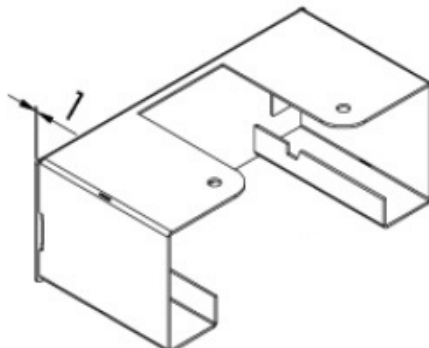

Presto Led Końcówka Oprawy Białej

Kod ElektriKo: 100931 Kod PXF: FE020.11.0000 / Px0759485

UWAGA: Zdjęcie poglądowe dla całej rodziny produktów.

Dane techniczne:

- Waga 0,75 kg
- EAN 5907769483806
- Waga 0,75 kg
- EAN 5907769483806