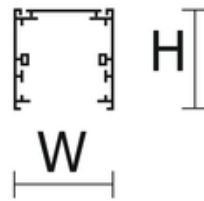

MINI stanowi rozszerzenie oferty o subtelną i zminiaturyzowaną oprawę oświetleniową wykonaną z profilu aluminiowego z bezpośrednim rozsyłem światła. Zastosowano diody LED. Podobnie jak w oprawie dodatkowe akcesoria umożliwiają różnorodną konfigurację połączeń opraw. Współczynnik mocy: $\cos \phi > 0,95$.

Wykonanie: Profil aluminiowy malowany elektrostacyjnie (w standardzie kolor szary), klosz mikropryzmatyczny (MPRM).

Montaż: Nastropowy, zwieszany, ścienny.

Akcesoria: Łącznik (liniowy, 90°, T, X, ścienny, sufitowy); zawieszania (zwykłe, elektryczne), końcówki.

L - Długość

W - Szerokość

H - Wysokość / głębokość

UWAGA: Zdjęcie poglądowe dla całej rodziny produktów.