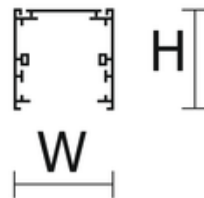

Wykonanie: Profil aluminiowy malowany elektrostacyjnie (w standardzie kolor szary), klosz mikropryzmatyczny (MPRM).

Montaż: Nastropowy, zwieszany, ścienny.

Akcesoria: Łącznik (liniowy, 90°, T, X, ścienny, sufitowy); zawieszania (zwykłe, elektryczne), końcówki.

L - Długość

W - Szerokość

H - Wysokość / głębokość

UWAGA: Zdjęcie poglądowe dla całej rodziny produktów.