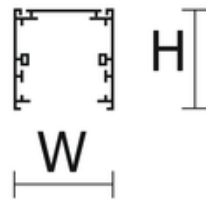

**Wykonanie:** Profil aluminiowy malowany elektrostatycznie (w standardzie kolor szary), klosz mikropryzmatyczny (MPRM).

**Montaż:** Nastropowy, zwieszany, ścienny.

**Akcesoria:** Łącznik (liniowy, 90°, T, X, ścienny, sufitowy); zawieszania (zwykłe, elektryczne), końcówki.

L - Długość

W - Szerokość

H - Wysokość / głębokość

**UWAGA:** Zdjęcie poglądowe dla całej rodziny produktów.