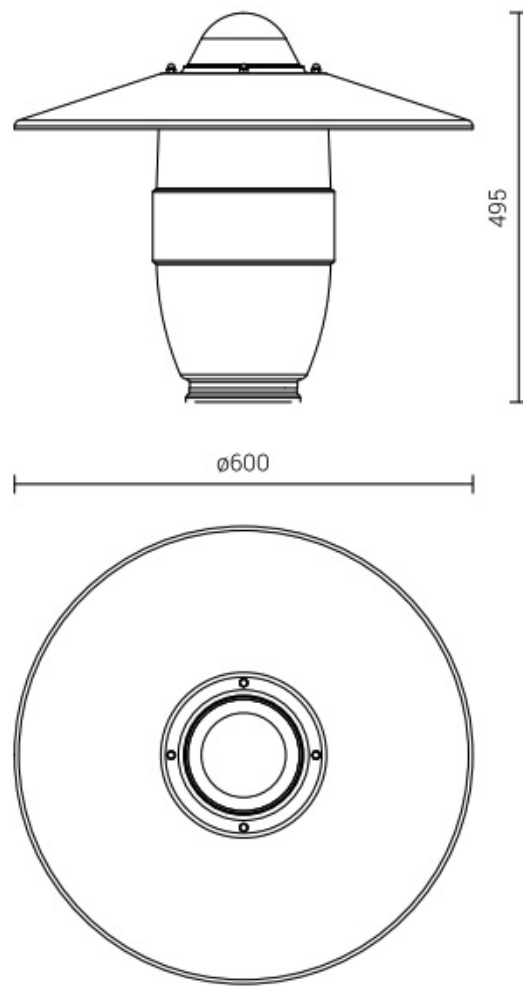

Klosz AURIS Normal 400 pc k-150 bez daszka

Kod ElektriKo: 101175 Kod Rosa: 660162

UWAGA: Zdjęcie poglądowe dla całej rodziny produktów.

Dane techniczne:

- Klosz **PC**
- Wymiary **średnica kołnierza klosza 150mm**
- Waga **6.30**
- Klosz **PC**
- Wymiary **średnica kołnierza klosza 150mm**
- Waga **6.30**

Nazwa	Rodzaj tworzywa	Stosowane	Maksymalna	Średnica	Objętość	Waga netto
AURIS Normal 400 pc k-150	PC	oprawy OPA-1	moc oprawy sodowa i metalohalogenk owa - 100W	Średnica kołnierza klosza 150mm	Objętość jednostkowa 0,04m ³	2,1kg
AURIS Normal 400 pmma k-150	PMMA	OPA-1	sodowa i metalohalogenk owa - 100W	150mm	0,04m ³	2,1kg
AURIS Normal 400 pc-uv k-150	PC-UV	OPA-1	sodowa i metalohalogenk owa - 100W	150mm	0,04m ³	2,1kg