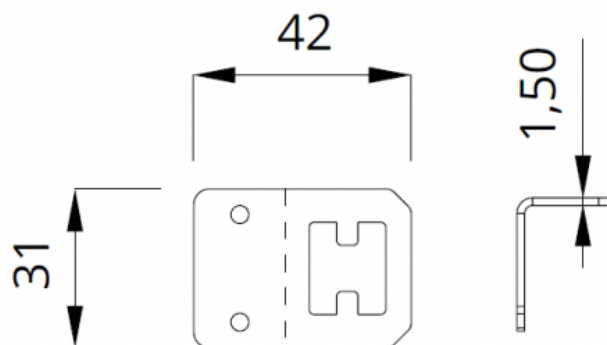

Exit L Zestaw Do Montażu W Sufitach Podwieszanych

Kod ElektriKo: 101217 Kod Awex: ETL/REC

UWAGA: Zdjęcie poglądowe dla całej rodziny produktów.