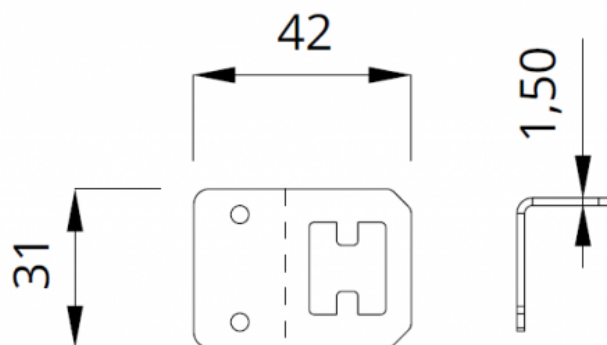

Exit S Zestaw Do Montażu W Sufitach Podwieszanych

Kod ElektriKo: 101218 Kod Awex: Ets/rec

UWAGA: Zdjęcie poglądowe dla całej rodziny produktów.