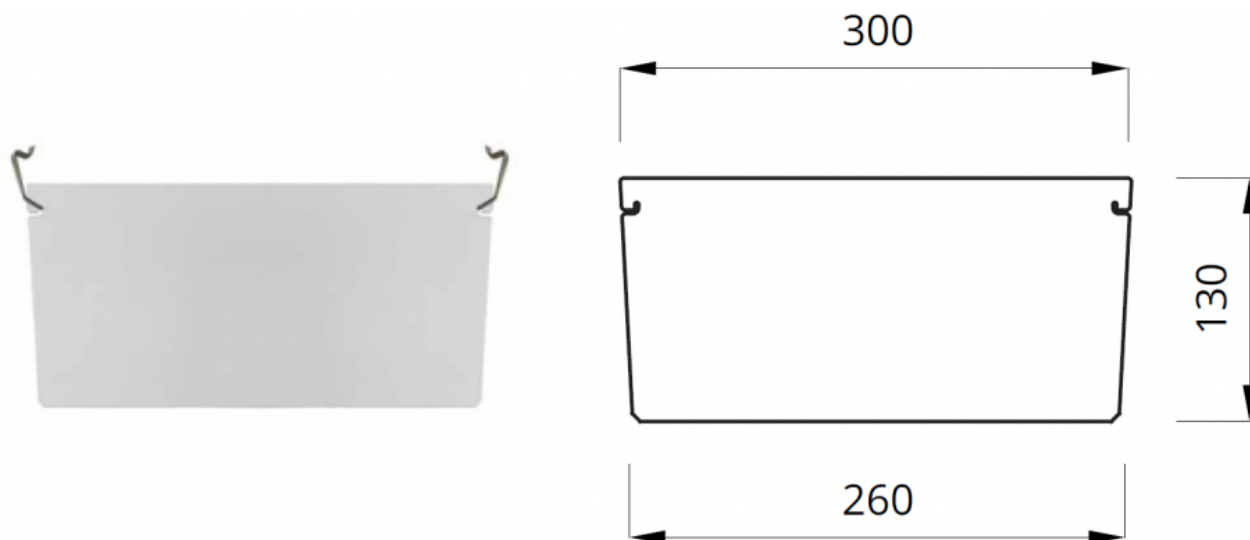

Exit S Plexa Do Dwustronnej Oprawy Kierunkowej + Pu34, Pu47

Kod ElektriKo: 101219 Kod Awex: Ets/plx/pu34,pu47

UWAGA: Zdjęcie poglądowe dla całej rodziny produktów.

Szybka z plexi glassu + sprężyny mocujące do oprawy awaryjnej przy montażu na suficie.