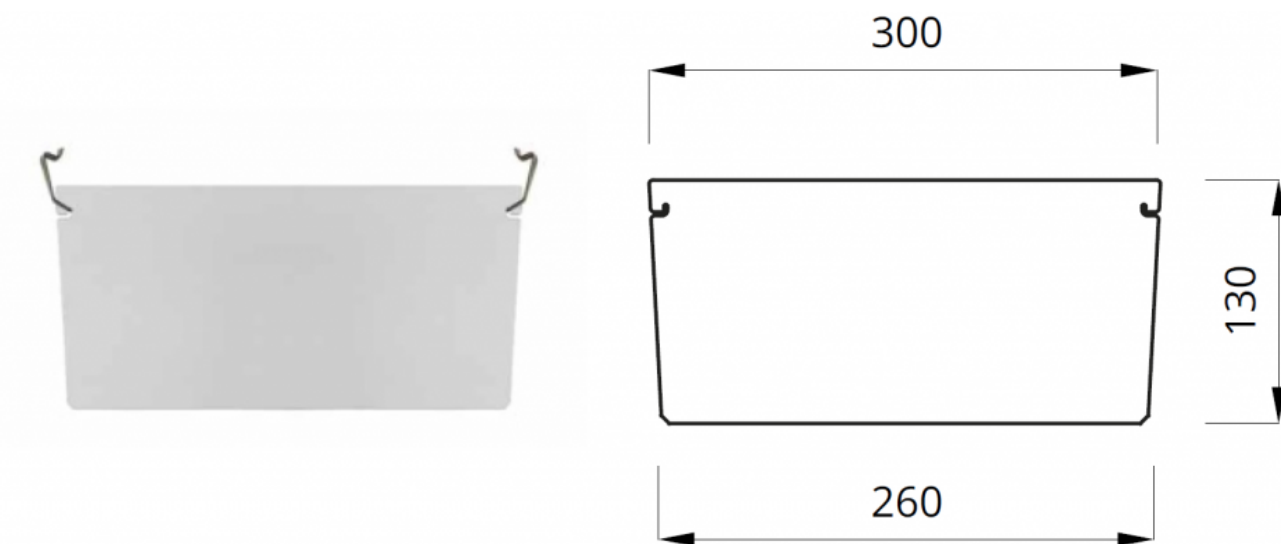

Exit L Plexa Do Dwustronnej Oprawy Kierunkowej + Pu32, Pu43

Kod ElektriKo: 101220 Kod Awex: Etl/plx/pu32,pu43

UWAGA: Zdjęcie poglądowe dla całej rodziny produktów.

Szybka z plexi glassu + sprężyny mocujące do oprawy awaryjnej przy montażu na suficie.