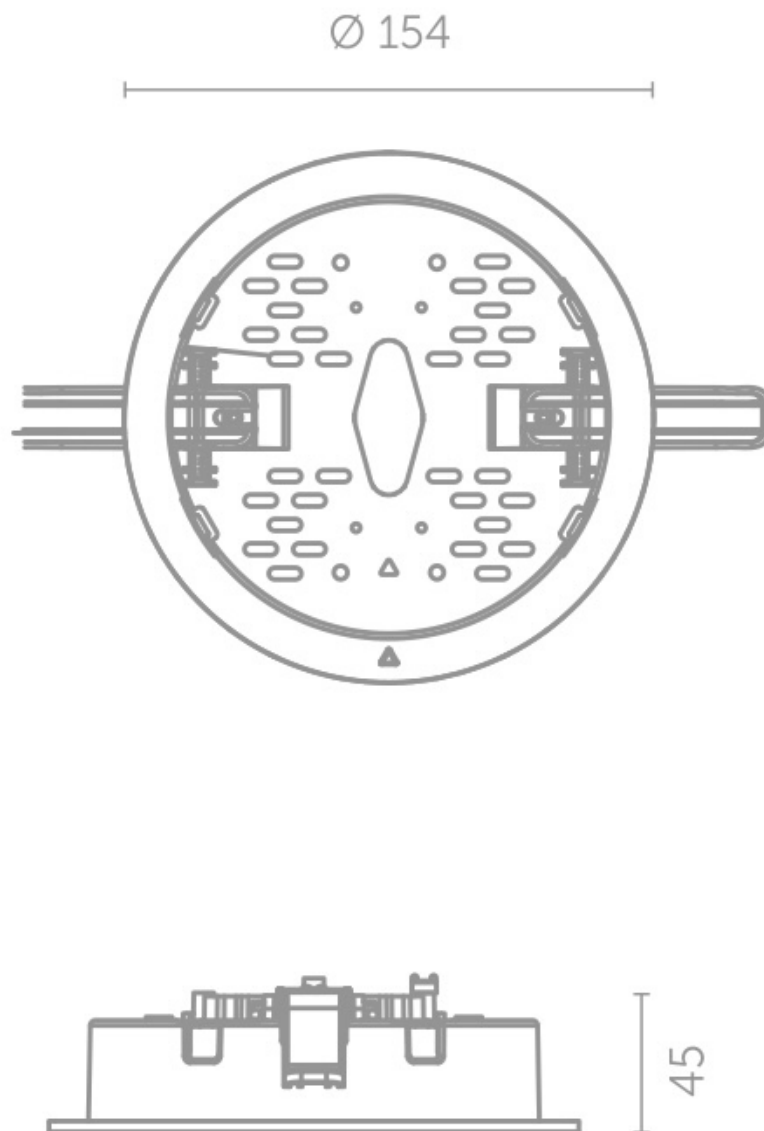

Adapter Do Montażu Podtynkowego Oprawy Ax 3 Biały

Kod ElektriKo: 101325 Kod Awex: Ax3/rec/wh

UWAGA: Zdjęcie poglądowe dla całej rodziny produktów.

Akcesoria montażowe do opraw 3 i AXP 3

UWAGA: Zdjęcie poglądowe dla całej rodziny produktów.