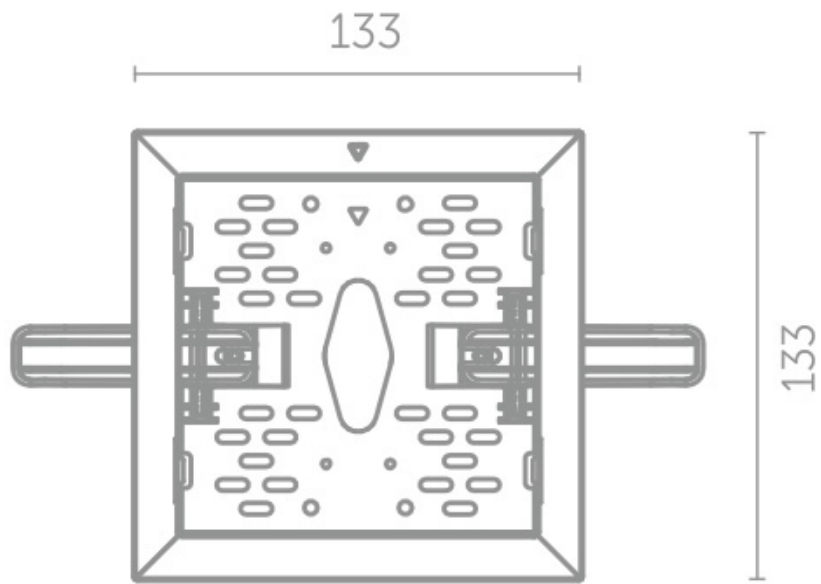

Adapter Do Montażu Podtynkowego Oprawy Lovato 3 Biały

Kod ElektriKo: 101327 Kod Awex: Lv3/rec/wh

UWAGA: Zdjęcie poglądowe dla całej rodziny produktów.

Adapter Do Montażu Podtynkowego Oprawy 3 Biały

UWAGA: Zdjęcie poglądowe dla całej rodziny produktów.