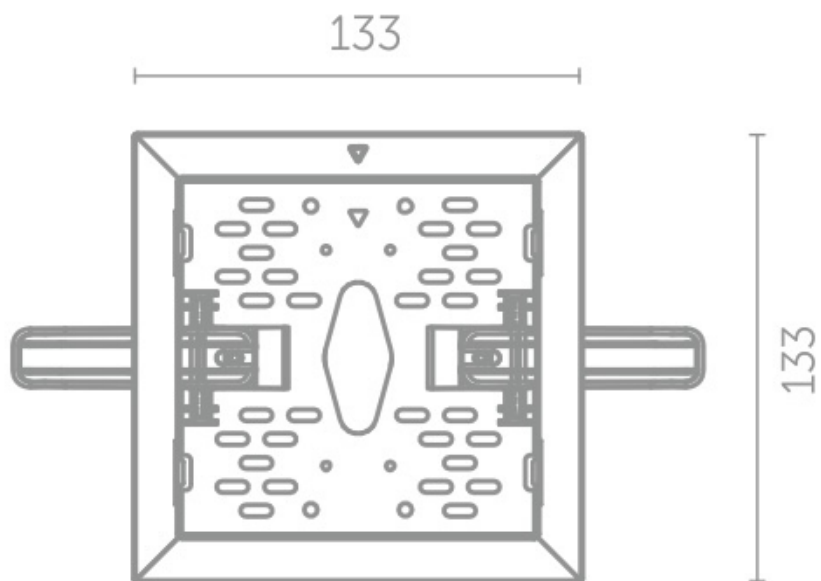

Adapter Do Montażu Podtynkowego Oprawy Lovato 3 Biały

Kod ElektriKo: 101327 Kod Awex: Lv3/rec/wh

UWAGA: Zdjęcie poglądowe dla całej rodziny produktów.

Adapter Do Montażu Podtynkowego Oprawy 3 Biały

UWAGA: Zdjęcie poglądowe dla całej rodziny produktów.