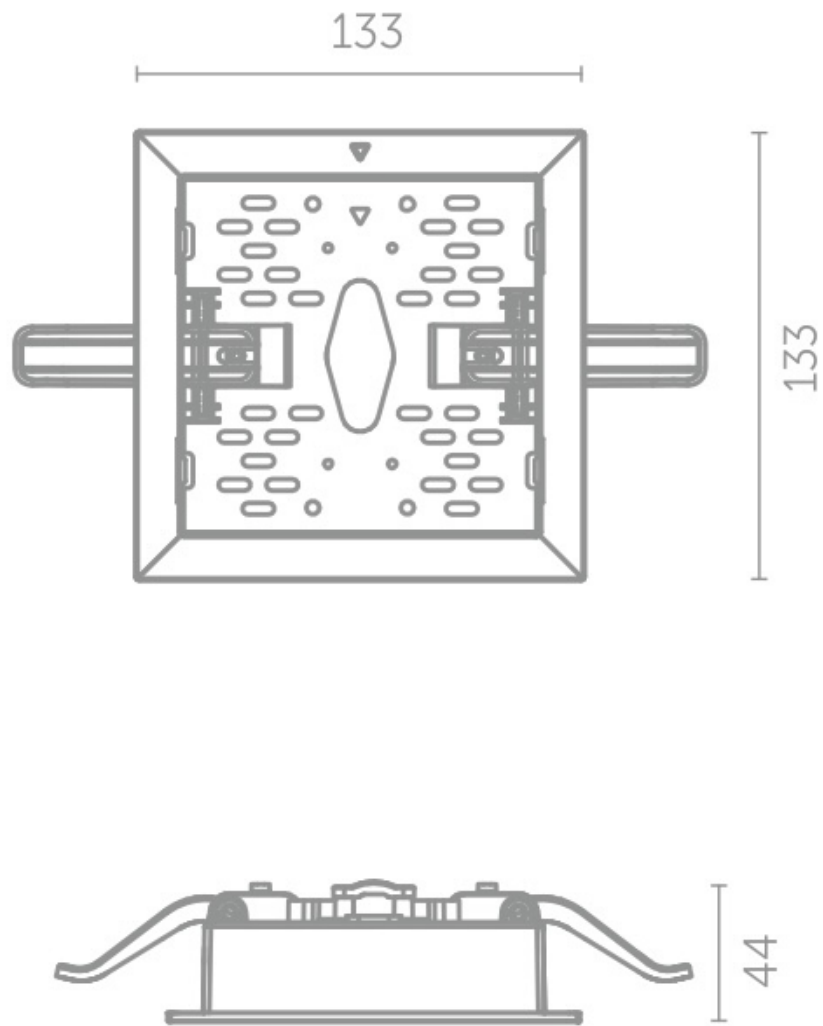

Adapter Do Montażu Podtynkowego Oprawy Lovato 3 Biały

Kod ElektriKo: 101327 Kod Awex: Lv3/rec/wh

UWAGA: Zdjęcie poglądowe dla całej rodziny produktów.

Adapter Do Montażu Podtynkowego Oprawy 3 Biały

UWAGA: Zdjęcie poglądowe dla całej rodziny produktów.