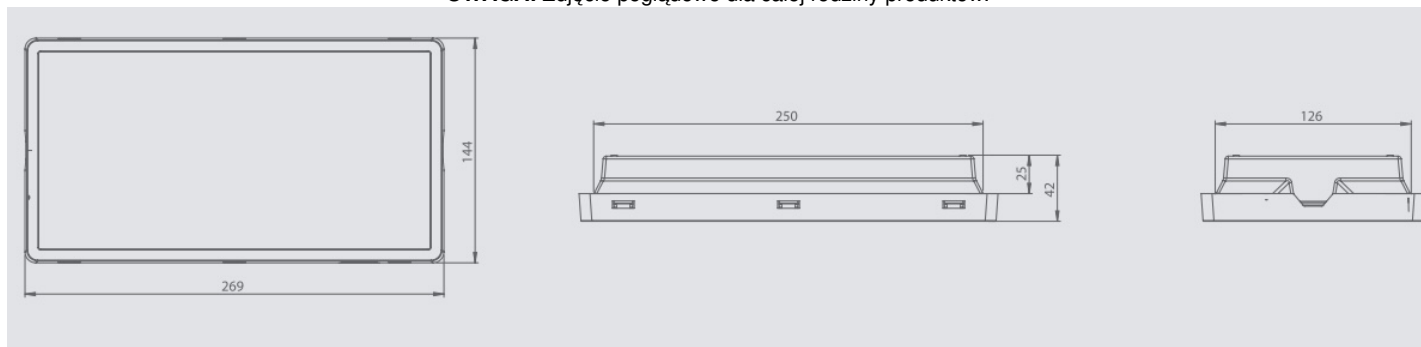

Model / Model	Numer katalogowy / Catalogue number	Optyka / Optics	Strumień świetlny / Luminous flux	Tryb / Mode	Autonomia / Autonomy	Test / Test	Stopień ochrony / Protection level	Moc / Power
LED ECO SO 125 SA 1H MT IP65	93675	SO	157 lm	SA (M)	1h	MT	IP65	3,5W
LED ECO SO 250 SA 1H MT IP65	93661	SO	314 lm	SA (M)	1h	MT	IP65	6W
LED ECO SO 125 SA 3H MT IP65	93667	SO	157 lm	SA (M)	3h	MT	IP65	4W
LED ECO SO 250 SA 3H MT IP65	93653	SO	314 lm	SA (M)	3h	MT	IP65	7W
LED ECO SC 125 SA 3H MT IP65	93799	SC	159 lm	SA (M)	3h	MT	IP65	4W
LED ECO SC 250 SA 3H MT IP65	93785	SC	286 lm	SA (M)	3h	MT	IP65	7W
LED SO 150 A 1H AT IP65	93547	SO	190 lm	A (NM)	1h	AT	IP65	3,5W
LED SO 150 SA 3H AT IP65	93508	SO	190 lm	SA (M)	3h	AT	IP65	5W
LED SO 250 SA 3H AT IP65	93520	SO	331 lm	SA (M)	3h	AT	IP65	7W
LED SOH 250 SA 3H AT IP65	93532	SOH	346 lm	SA (M)	3h	AT	IP65	9W
LED SO 350 SA 3H AT IP65	93525	SO	368 lm	SA (M)	3h	AT	IP65	8W
LED SOH 400 SA 2H AT IP65	93536	SOH	525 lm	SA (M)	2h	AT	IP65	10W
LED SO 650 SA 2H AT IP65	93527	SO	732 lm	SA (M)	2h	AT	IP65	12W
LED ECO SO 125 CB IP65	93665	SO	157 lm	-	-	-	IP 65	2,5W
LED ECO SO 250 CB IP65	93651	SO	314 lm	-	-	-	IP65	5W
LED SC 250 CB IP65	93700	SC	331 lm	-	-	-	IP65	5W

UWAGA: Zdjęcie poglądowe dla całej rodziny produktów.

UWAGA: Zdjęcie poglądowe dla całej rodziny produktów.