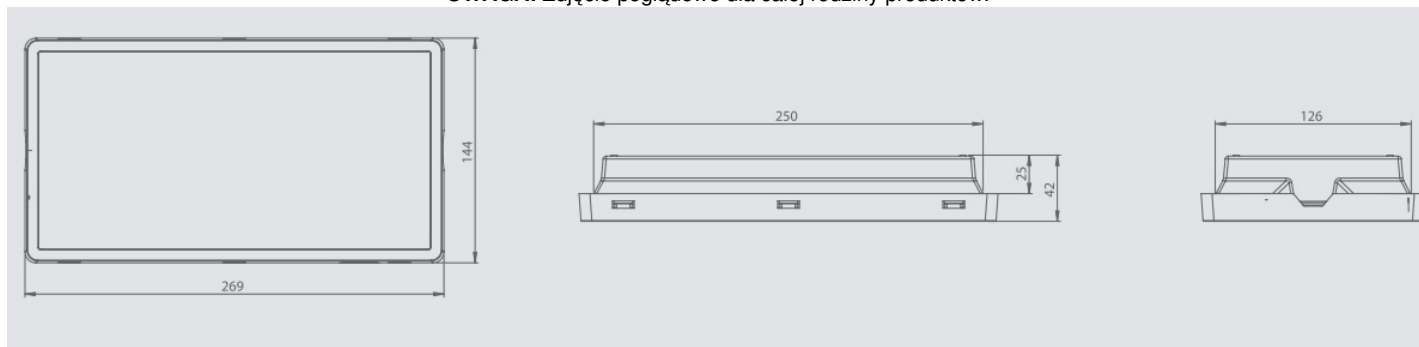

Model / Model	Numer katalogowy / Catalogue number	Optyka / Optics	Strumień świetlny / Luminous flux	Tryb / Mode	Autonomia / Autonomy	Test / Test	Stopień ochrony / Protection level	Moc / Power
LED ECO SO 125 SA 1H MT IP65	93675	SO	157 lm	SA (M)	1h	MT	IP65	3,5W
LED ECO SO 250 SA 1H MT IP65	93661	SO	314 lm	SA (M)	1h	MT	IP65	6W
LED ECO SO 125 SA 3H MT IP65	93667	SO	157 lm	SA (M)	3h	MT	IP65	4W
LED ECO SO 250 SA 3H MT IP65	93653	SO	314 lm	SA (M)	3h	MT	IP65	7W
LED ECO SC 125 SA 3H MT IP65	93799	SC	159 lm	SA (M)	3h	MT	IP65	4W
LED ECO SC 250 SA 3H MT IP65	93785	SC	286 lm	SA (M)	3h	MT	IP65	7W
LED SO 150 A 1H AT IP65	93547	SO	190 lm	A (NM)	1h	AT	IP65	3,5W
LED SO 150 SA 3H AT IP65	93508	SO	190 lm	SA (M)	3h	AT	IP65	5W
LED SO 250 SA 3H AT IP65	93520	SO	331 lm	SA (M)	3h	AT	IP65	7W
LED SOH 250 SA 3H AT IP65	93532	SOH	346 lm	SA (M)	3h	AT	IP65	9W
LED SO 350 SA 3H AT IP65	93525	SO	368 lm	SA (M)	3h	AT	IP65	8W
LED SOH 400 SA 2H AT IP65	93536	SOH	525 lm	SA (M)	2h	AT	IP65	10W
LED SO 650 SA 2H AT IP65	93527	SO	732 lm	SA (M)	2h	AT	IP65	12W
LED ECO SO 125 CB IP65	93665	SO	157 lm	-	-	-	IP 65	2,5W
LED ECO SO 250 CB IP65	93651	SO	314 lm	-	-	-	IP65	5W
LED SC 250 CB IP65	93700	SC	331 lm	-	-	-	IP65	5W

UWAGA: Zdjęcie poglądowe dla całej rodziny produktów.

UWAGA: Zdjęcie poglądowe dla całej rodziny produktów.