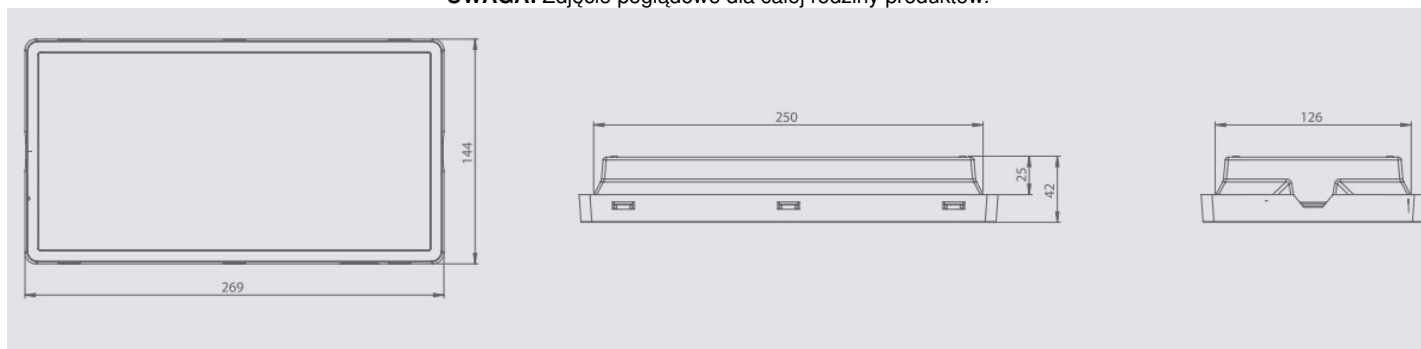

montaż podtynkowy / natynkowy z kierunkową płytą rozpraszającą

- łatwy montaż - wewnętrzna płyta z diodami LED uchylana jest na zawiasach
- wysoka szczelność IP65 lub IP44
- możliwość zastosowania różnej optyki
- akumulatory o zwiększonej żywotności » akumulatory litowo-żelazowo-fosforanowe (LiFePO₄)

Model / Model	Numer katalogowy / Catalogue number	Optyka / Optics	Strumień świetlny / Luminous flux	Tryb / Mode	Autonomia / Autonomy	Test / Test	Stopień ochrony / Protection level	Moc / Power
LED ECO SO 125 SA 1H MT IP65	93675	SO	157 lm	SA (M)	1h	MT	IP65	3,5W
LED ECO SO 250 SA 1H MT IP65	93661	SO	314 lm	SA (M)	1h	MT	IP65	6W
LED ECO SO 125 SA 3H MT IP65	93667	SO	157 lm	SA (M)	3h	MT	IP65	4W
LED ECO SO 250 SA 3H MT IP65	93653	SO	314 lm	SA (M)	3h	MT	IP65	7W
LED ECO SC 125 SA 3H MT IP65	93799	SC	159 lm	SA (M)	3h	MT	IP65	4W
LED ECO SC 250 SA 3H MT IP65	93785	SC	286 lm	SA (M)	3h	MT	IP65	7W
LED SO 150 A 1H AT IP65	93547	SO	190 lm	A (NM)	1h	AT	IP65	3,5W
LED SO 150 SA 3H AT IP65	93508	SO	190 lm	SA (M)	3h	AT	IP65	5W
LED SO 250 SA 3H AT IP65	93520	SO	331 lm	SA (M)	3h	AT	IP65	7W
LED SOH 250 SA 3H AT IP65	93532	SOH	346 lm	SA (M)	3h	AT	IP65	9W
LED SO 350 SA 3H AT IP65	93525	SO	368 lm	SA (M)	3h	AT	IP65	8W
LED SOH 400 SA 2H AT IP65	93536	SOH	525 lm	SA (M)	2h	AT	IP65	10W
LED SO 650 SA 2H AT IP65	93527	SO	732 lm	SA (M)	2h	AT	IP65	12W
LED ECO SO 125 CB IP65	93665	SO	157 lm	-	-	-	IP 65	2,5W
LED ECO SO 250 CB IP65	93651	SO	314 lm	-	-	-	IP65	5W
LED SC 250 CB IP65	93700	SC	331 lm	-	-	-	IP65	5W

UWAGA: Zdjęcie poglądowe dla całej rodziny produktów.

UWAGA: Zdjęcie poglądowe dla całej rodziny produktów.