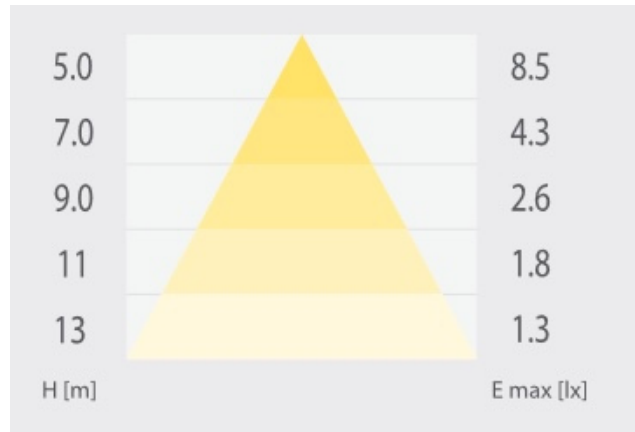

UWAGA: Zdjęcie poglądowe dla całej rodziny produktów.