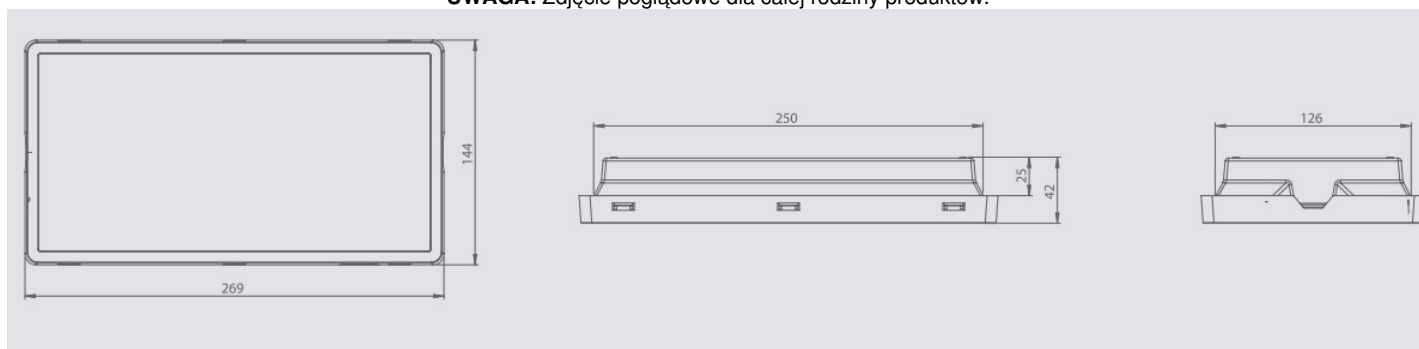

montaż podtynkowy / natynkowy z kierunkową płytą rozpraszającą

- łatwy montaż - wewnętrzna płyta z diodami LED uchylana jest na zawiasach
- wysoka szczelność IP65 lub IP44
- możliwość zastosowania różnej optyki
- akumulatory o zwiększonej żywotności » akumulatory litowo-żelazowo-fosforanowe (LiFePO₄)

Model / Model	Numer katalogowy / Catalogue number	Optyka / Optics	Strumień świetlny / Luminous flux	Tryb / Mode	Autonomia / Autonomy	Test / Test	Stopień ochrony / Protection level	Moc / Power
LED ECO SO 125 SA 1H MT IP65	93675	SO	157 lm	SA (M)	1h	MT	IP65	3,5W
LED ECO SO 250 SA 1H MT IP65	93661	SO	314 lm	SA (M)	1h	MT	IP65	6W
LED ECO SO 125 SA 3H MT IP65	93667	SO	157 lm	SA (M)	3h	MT	IP65	4W
LED ECO SO 250 SA 3H MT IP65	93653	SO	314 lm	SA (M)	3h	MT	IP65	7W
LED ECO SC 125 SA 3H MT IP65	93799	SC	159 lm	SA (M)	3h	MT	IP65	4W
LED ECO SC 250 SA 3H MT IP65	93785	SC	286 lm	SA (M)	3h	MT	IP65	7W
LED SO 150 A 1H AT IP65	93547	SO	190 lm	A (NM)	1h	AT	IP65	3,5W
LED SO 150 SA 3H AT IP65	93508	SO	190 lm	SA (M)	3h	AT	IP65	5W
LED SO 250 SA 3H AT IP65	93520	SO	331 lm	SA (M)	3h	AT	IP65	7W
LED SOH 250 SA 3H AT IP65	93532	SOH	346 lm	SA (M)	3h	AT	IP65	9W
LED SO 350 SA 3H AT IP65	93525	SO	368 lm	SA (M)	3h	AT	IP65	8W
LED SOH 400 SA 2H AT IP65	93536	SOH	525 lm	SA (M)	2h	AT	IP65	10W
LED SO 650 SA 2H AT IP65	93527	SO	732 lm	SA (M)	2h	AT	IP65	12W
LED ECO SO 125 CB IP65	93665	SO	157 lm	-	-	-	IP 65	2,5W
LED ECO SO 250 CB IP65	93651	SO	314 lm	-	-	-	IP65	5W
LED SC 250 CB IP65	93700	SC	331 lm	-	-	-	IP65	5W

UWAGA: Zdjęcie poglądowe dla całej rodziny produktów.

UWAGA: Zdjęcie poglądowe dla całej rodziny produktów.