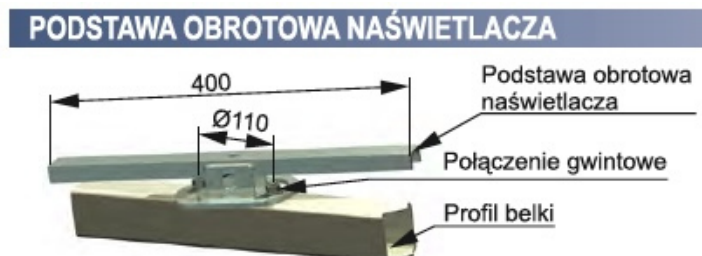

Podstawa obrotowa naświetlacza L=550mm wzmocniona

Kod ElektriKo: 101476

Akcesoria do słupów V4