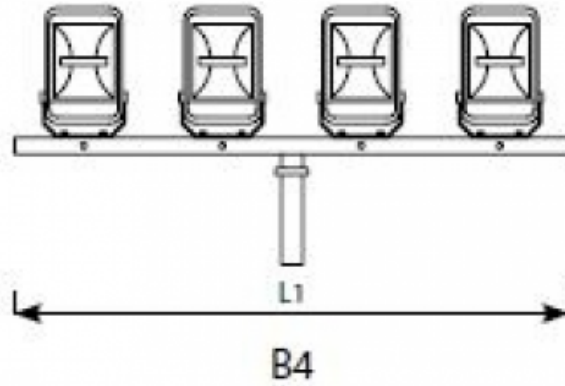

## Belka B4/2000-60

Kod ElektriKo: 101535

Długość (m)1

Szerokość (m)0.06

Wysokość (m)0.29

Waga (kg)4.2

Objętość (m<sup>3</sup>)17.4