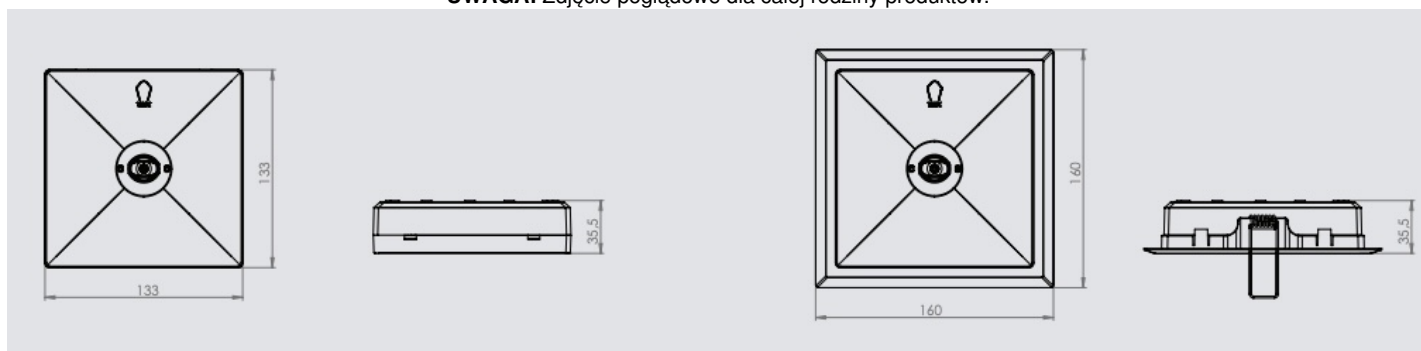

- Kolor **biały**

Oprawę wyróżnia prosta forma, pasująca do wszystkich pomieszczeń, a najważniejsze cechy to:

- różna optyka - strefy otwarte, korytarze, strefy otwarte i korytarze wysokie
- różne strumienie świetlne - 150, 250, 350
- montaż natynkowy oraz podtynkowy
- dwa kolory obudowy: biały lub czarny

**UWAGA:** Zdjęcie poglądowe dla całej rodziny produktów.

**UWAGA:** Zdjęcie poglądowe dla całej rodziny produktów.

**UWAGA:** Zdjęcie poglądowe dla całej rodziny produktów.

**UWAGA:** Zdjęcie poglądowe dla całej rodziny produktów.